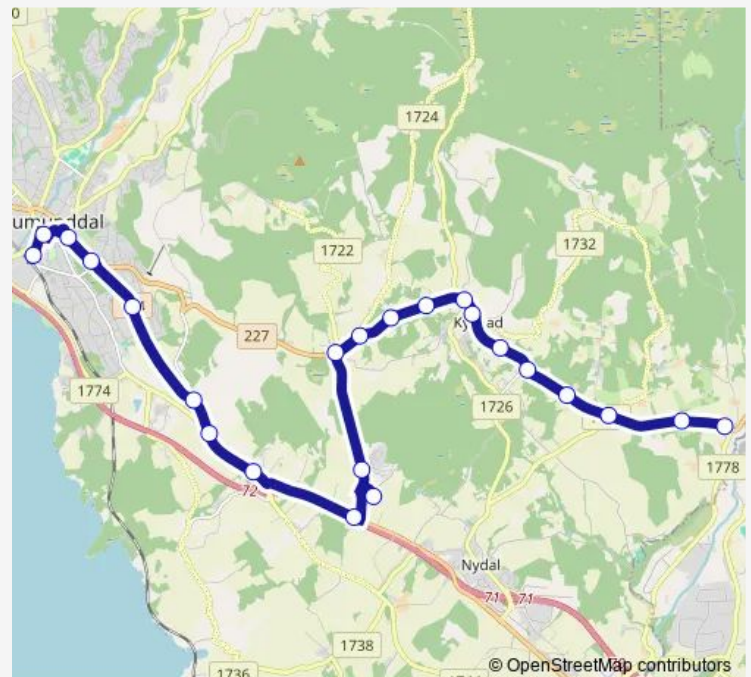

Direction

Hamar katedralskole — Brumunddal sentrum

42 stops

[Open route schedule](#)

- Hamar katedralskole
- Bellevue
- Volljordet
- Voll
- Stenbergvegen
- Stavsberg
- Krokvegen
- Olrud
- Sandbakken
- Nydal Furnesvegen
- Nydal Gjerluvegen
- Nermarka
- Jensbakken
- Furnes ungdomsskole
- Grindåker
- Gålåsgutua/Gålåsvegen
- Gålåskrysset
- Løberg
- Grindal
- Engebak
- Kylstad skole

Route schedule

Hamar katedralskole — Brumunddal sentrum

Monday	15:35
Tuesday	15:35
Wednesday	15:35
Thursday	15:35
Friday	15:35
Saturday	—
Sunday	—

Route info

Direction: Hamar katedralskole

Stops: 42

Trip Duration: 0 hour 45 min