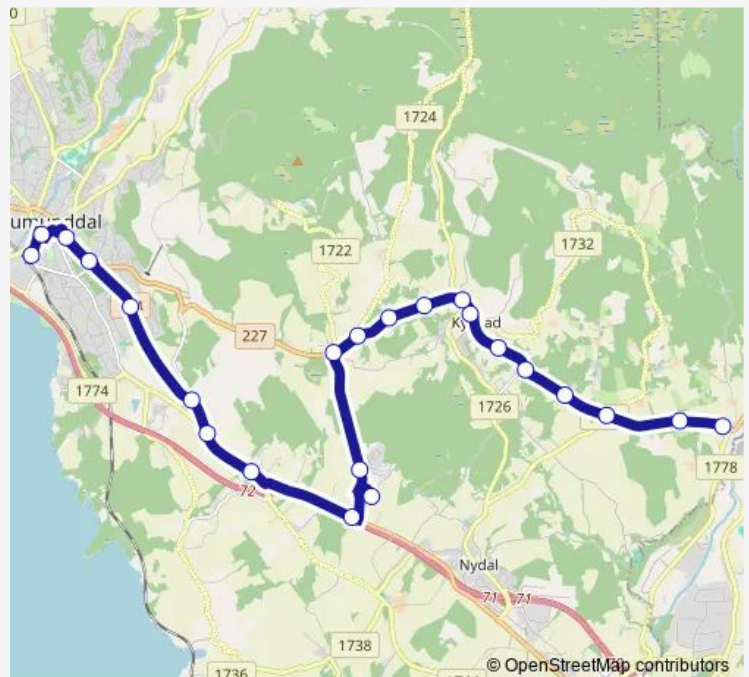

Direction

Hamar katedralskole — Brumunddal sentrum

42 stops

[Open route schedule](#)

- Hamar katedralskole
- Bellevue
- Volljordet
- Voll
- Stenbergvegen
- Stavsberg
- Krokvegen
- Olrud
- Sandbakken
- Nydal Furnesvegen
- Nydal Gjerluvegen
- Nermarka
- Jensbakken
- Furnes ungdomsskole
- Grindåker
- Gålåsgutua/Gålåsvegen
- Gålåskrysset
- Løberg
- Grindal
- Engebak
- Kylstad skole

Route schedule

Hamar katedralskole — Brumunddal sentrum

Monday	15:35
Tuesday	15:35
Wednesday	15:35
Thursday	15:35
Friday	15:35
Saturday	—
Sunday	—

Route info

Direction: Hamar katedralskole

Stops: 42

Trip Duration: 0 hour 45 min