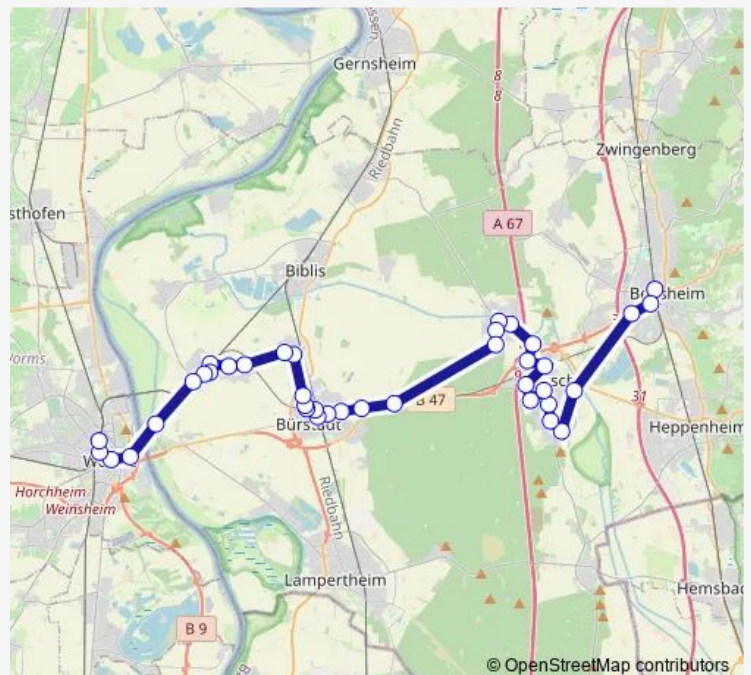

Bürstadt, Beethovenplatz

### Route schedule

Bensheim, Bahnhof — Worms, Hauptbahnhof

Monday	—
Tuesday	—
Wednesday	—
Thursday	—
Friday	23:51
Saturday	23:10
Sunday	—

### Route info

Direction: Bensheim, Bahnhof

Stops: 33

Trip Duration: 0 hour 57 min

646

Bürstadt, Dammstraße

Bürstadt, Bahnhof

Bürstadt, Bahnhofsallee

## Route info

Direction: Worms, Hauptbahnhof

Stops: 39

Trip Duration: 1 hour 10 min

Lorsch, Carl-Benz-Straße

Lorsch, Einhäuser Landstraße

Lorsch, Bahnhof

Lorsch, Nibelungenstraße