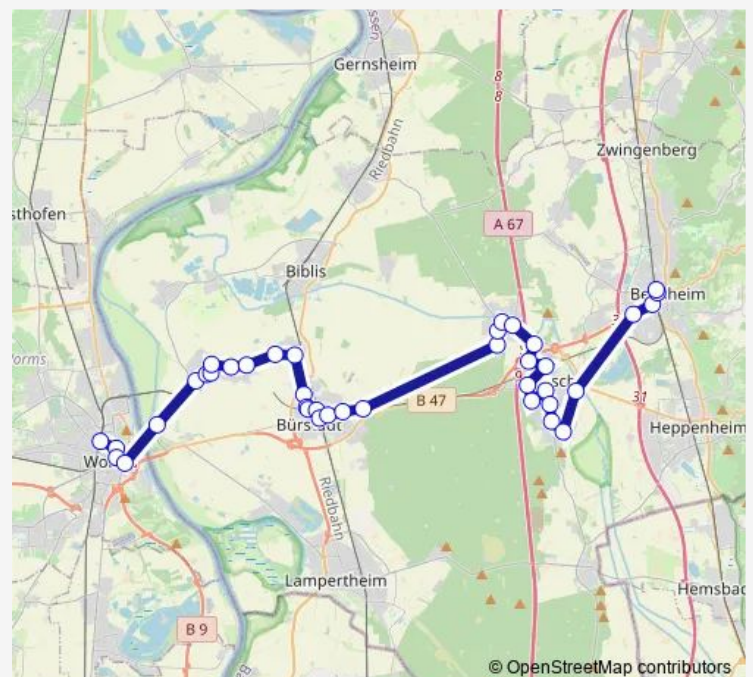

Bürstadt, Beethovenplatz

Route schedule

Bensheim, Bahnhof — Worms, Hauptbahnhof

Monday —

Tuesday —

Wednesday —

Thursday —

Friday 23:51

Saturday 23:10

Sunday —

Route info

Direction: Bensheim, Bahnhof

Stops: 33

Trip Duration: 0 hour 57 min

Bürstadt, Dammstraße

Bürstadt, Bahnhof

Bürstadt, Bahnhofsallee

Bürstadt, Altes Rathaus

Bürstadt, Lampertheimer Straße

Rosengarten, RWE-Siedlung

Rosengarten, Kaufland

Rosengarten, Nibelungenstraße

Worms, Rheinstraße

Worms, Rathaus

Route info

Direction: Worms, Hauptbahnhof

Stops: 39

Trip Duration: 1 hour 10 min

Lorsch, Carl-Benz-Straße

Lorsch, Einhäuser Landstraße

Lorsch, Bahnhof

Lorsch, Nibelungenstraße