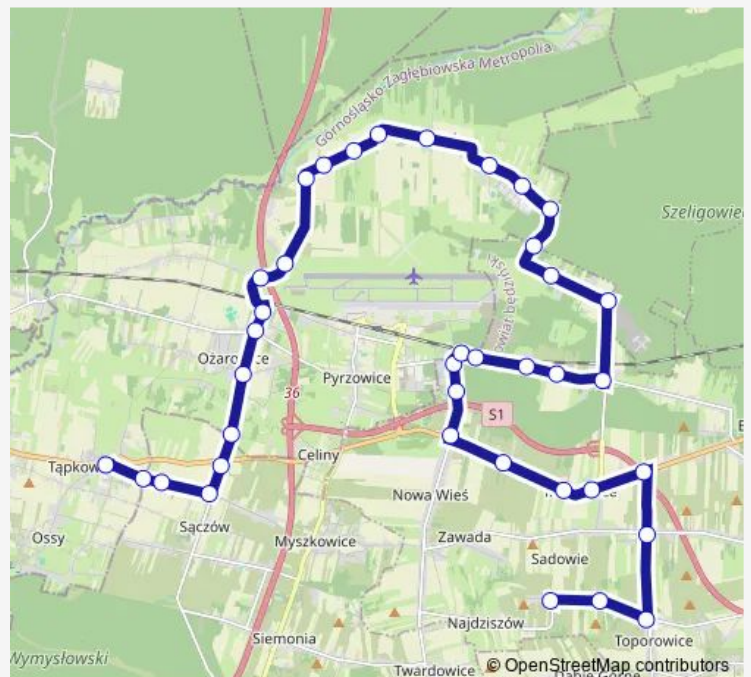

Toporowice Skrzyżowanie

Targoszyce Skrzyżowanie

Mierzęcice Widokowa nż

Mierzęcice Urząd Gminy

Mierzęcice Ośrodek Zdrowia

Mierzęcice Sadowie nż

Nowa Wieś Skrzyżowanie

Mierzęcice Osiedle

granica Mier - Ożar (Mierzęcice Osiedle)

Siedliska

granica Mier - Ożar (Siedliska)

Mierzęcice Magazyny

Mierzęcice Łubne

Niwiska Pętla

Zadzień Pętla

Zadzień Posesja 31

granica MIER - OŻAR (Zadzień)

Zendek Rozwidlenie

Zendek VII nż

Route schedule

Sadowie Daleka — Tapkowice Szkoła

Monday	—
Tuesday	—
Wednesday	—
Thursday	15:53
Friday	—
Saturday	—
Sunday	—

Route info

Direction: Sadowie Daleka

Stops: 38

Trip Duration: 0 hour 54 min

646 — Tarnowskie Góry Dworzec - Sadowie Daleka

Zendek Vi

Zendek Szkoła

Zendek Kościół

Zendek Przepompownia nż

Zendek li