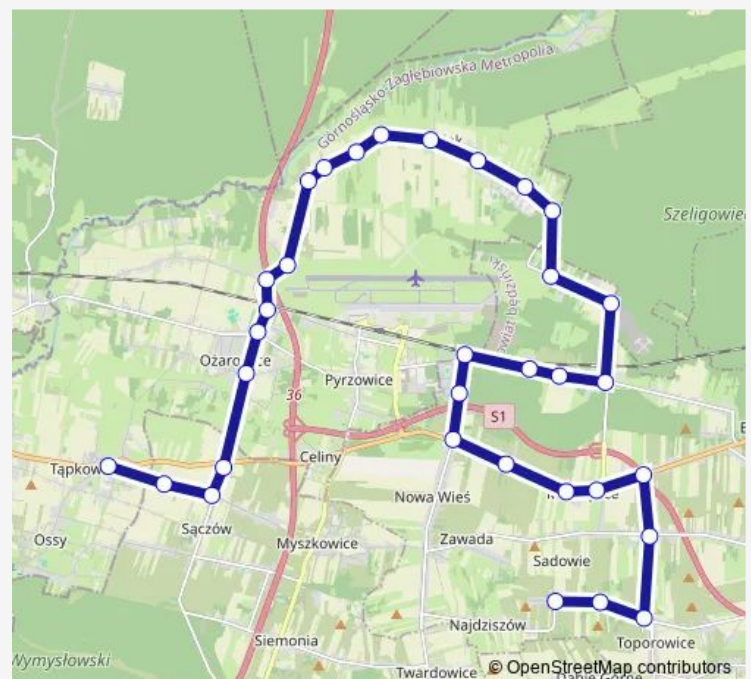

Direction

Sadowie Daleka — Tapkowice Szkoła

33 stops

[Open route schedule](#)

Sadowie Daleka

Toporowice Źródłana

Toporowice Skrzyżowanie

Targoszyce Skrzyżowanie

Mierzęcice Widokowa [Nż]

Mierzęcice Urząd Gminy

Mierzęcice Ośrodek Zdrowia

Mierzęcice Sadowie [nż]

Nowa Wieś Skrzyżowanie

Mierzęcice Osiedle

Siedliska

Mierzęcice Magazyny

Mierzęcice Łubne

Niwiska Pętla

Zadzień Pętla

Zadzień Posesja 31

Zendek Rozwidlenie

Zendek VII [nż]

Zendek Vi

Zendek Szkoła

Zendek Kościół

Route schedule

Sadowie Daleka — Tapkowice Szkoła

Monday 15:53

Tuesday 15:53

Wednesday 15:53

Thursday 15:53

Friday 15:53

Saturday —

Sunday —

Route info

Direction: Sadowie Daleka

Stops: 33

Trip Duration: 0 hour 54 min

646