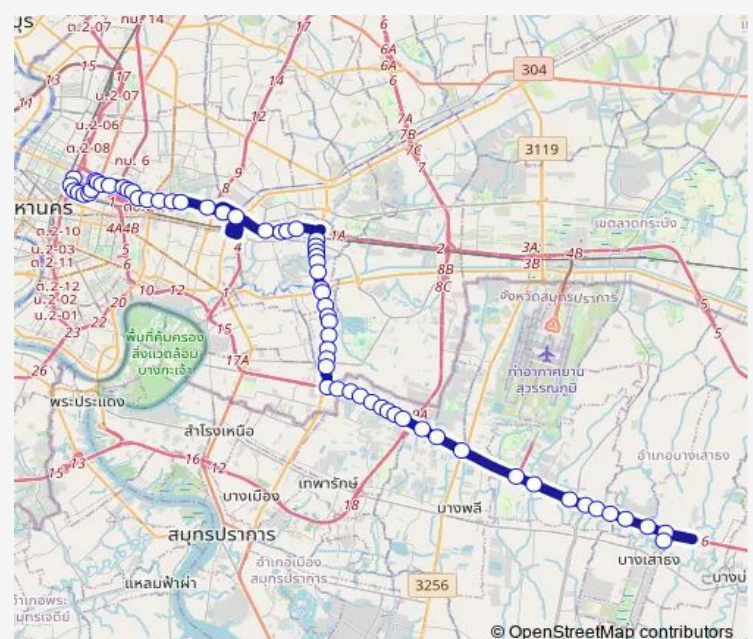

ตลาดขวัญพัฒนา;Khwan Phatthana Market

ตลาดอยู่เจริญ;Yoo Charoen Market

ก่อนแยก อ.ส.ม.ท.;Before Mcot Junction

Route schedule

องค์การเภสัชกรรม;Government Pharmaceutical Organization — ตรงข้ามพีเอสเจ อพาร์ทเมนต์;Opposite PSJ Apartment

Monday	00:01
Tuesday	00:01
Wednesday	00:01
Thursday	00:01
Friday	00:01
Saturday	00:01
Sunday	00:01

Route info

Direction: องค์การเภสัชกรรม;Government Pharmaceutical Organization

Stops: 63

Trip Duration: 2 hour 3 min