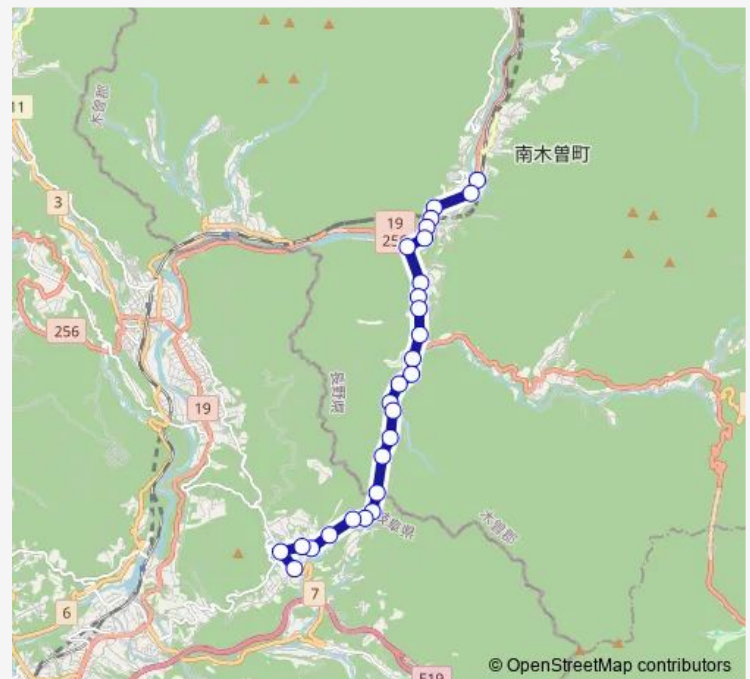

### Route schedule

南木曾駅 — 馬籠

Monday 10:10-16:35

Tuesday 10:10-16:35

Wednesday 10:10-16:35

Thursday 10:10-16:35

Friday 10:10-16:35

Saturday 10:10-16:35

### Route info

Direction: 南木曾駅

Stops: 27

Trip Duration: 0 hour 35 min

清水

岩田

陣場

四方木屋前