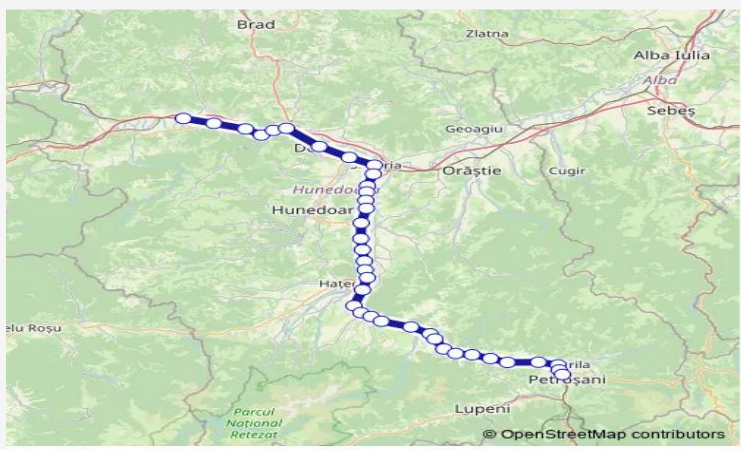

Rail R: Ilia - Petroșani R: Ilia - Bretea Mureșeană h. - Branisca Hm. - Vețel h. - Mintia h. - Mintia - Deva - Săulești h. - Simeria - Simeria Triaj. - Băcia h. - Băcia Hm. - Batiz h. - Călan Băi - Călan Hm. - Ruși h. - Măceu h. - Bretea Streiului Hm. - Plopi h. - Covragiu h. - Subcetate - Ciopea h. - Ohaba de sub Piatră h. - Băiești Hm. - Rușor h. - Pui - Ponor h. - Livadia h. - Baru Mare - Baru Mare h. - Crivadia Hm. - Merișor Hm. - Bănița - Peștera Bolii h. - Petrosani Triaj h. - Dep Petroșani h. - Petroșani

[Go to website](#)

**Direction**  
 Ilia — Petroșani  
 37 stops  
[Open route schedule](#)

- Ilia
- Bretea Mureșeană h.
- Branisca Hm.
- Vețel h.
- Mintia h.
- Mintia
- Deva
- Săulești h.
- Simeria
- Simeria Triaj.
- Băcia h.
- Băcia Hm.
- Batiz h.
- Călan Băi
- Călan Hm.
- Ruși h.

Route schedule  
 Ilia — Petroșani

Monday	15:20
Tuesday	15:20
Wednesday	15:20
Thursday	15:20
Friday	15:20
Saturday	15:20
Sunday	15:20

Route info  
 Direction: Ilia  
 Stops: 37  
 Trip Duration: 3 hour 32 min