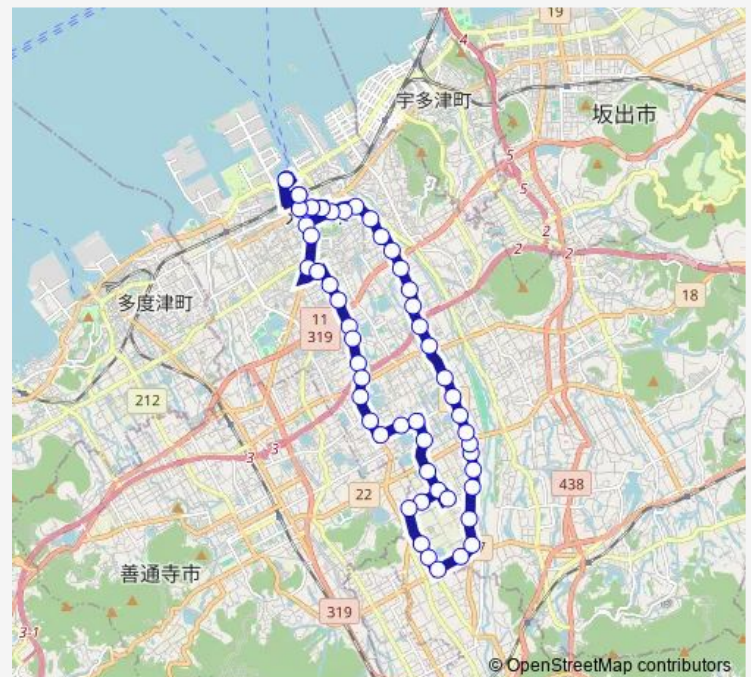

Bus 丸亀垂水線

[Go to website](#)

Direction

丸亀港 — 丸亀港

56 stops

[Open route schedule](#)

丸亀港
丸亀駅
南条町
丸亀通町
丸亀市役所前(マルタス前)
丸亀城前
労災病院
城東町
高津
高津団地
西村下
西村
高熊
双子山
川西・原
春日の辻
城辰小学校
川西ふれあい会館
岸の上(城辰保育所通り)
アイファミリークリニック前
西小川

Route schedule

丸亀港 — 丸亀港

Monday	06:36-19:16
Tuesday	06:36-19:16
Wednesday	06:36-19:16
Thursday	06:36-19:16
Friday	06:36-19:16
Saturday	07:56-17:56
Sunday	07:56-17:56

Route info

Direction: 丸亀港

Stops: 56

Trip Duration: 1 hour 22 min

Friday 06:16-18:46

Saturday 06:56-18:46

Sunday 06:56-18:46

Route info

Direction: 丸亀港

Stops: 56

Trip Duration: 1 hour 14 min

願誓寺