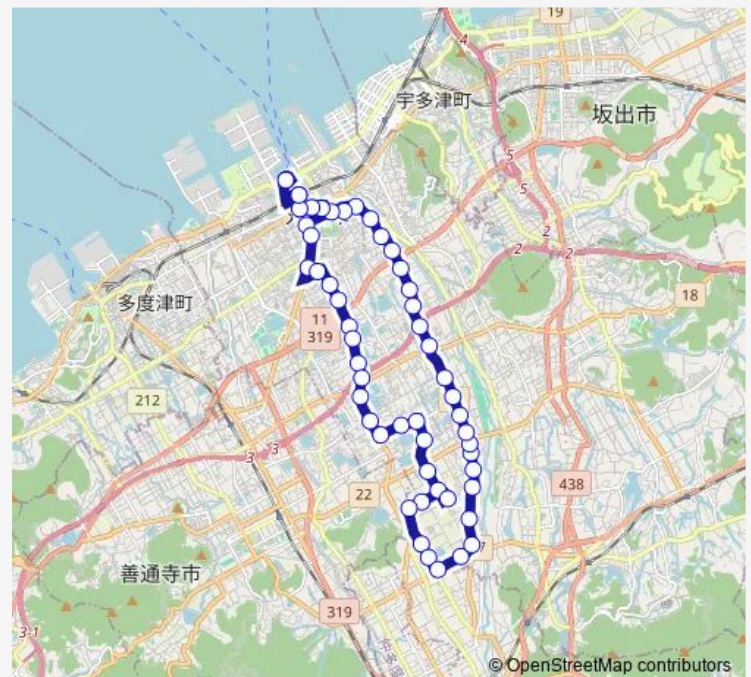

Direction

丸亀港 — 丸亀港

56 stops

[Open route schedule](#)

- 丸亀港
- 丸亀駅
- 南条町
- 丸亀通町
- 丸亀市役所前(マルタス前)
- 丸亀城前
- 労災病院
- 城東町
- 高津
- 高津団地
- 西村下
- 西村
- 高熊
- 双子山
- 川西・原
- 春日の辻
- 城辰小学校
- 川西ふれあい会館
- 岸の上(城辰保育所通り)
- アイファミリークリニック前
- 西小川

Route schedule

丸亀港 — 丸亀港

Monday	06:36-19:16
Tuesday	06:36-19:16
Wednesday	06:36-19:16
Thursday	06:36-19:16
Friday	06:36-19:16
Saturday	07:56-17:56
Sunday	07:56-17:56

Route info

Direction: 丸亀港

Stops: 56

Trip Duration: 1 hour 14 min

Sunday 06:56-18:46

Route info

Direction: 丸亀港

Stops: 56

Trip Duration: 1 hour 18 min

願誓寺

丸亀浄水場

丸亀南