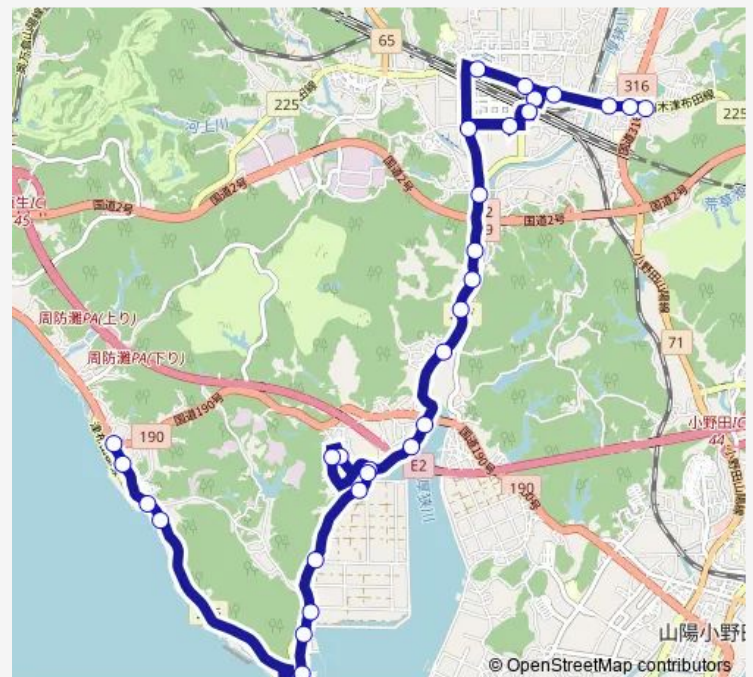

沖部

Route schedule

厚狭高校 — 梶汐湯

Monday 16:20-18:05

Tuesday 16:20-18:05

Wednesday 16:20-18:05

Thursday 16:20-18:05

Friday 16:20-18:05

Saturday —

Sunday —

Route info

Direction: 厚狭高校

Stops: 27

Trip Duration: 0 hour 37 min

■ ねたろう号

BusMaps

厚陽小前

古開作

梶上

梶浦

梶下

梶汐湯

Direction

厚狭駅 — 厚狭高校

Thursday 07:00-16:59

Friday 07:00-16:59

Saturday 08:15-14:35

Sunday 08:15-14:35

Route info

Direction: 梶汐湯

Stops: 25

Trip Duration: 0 hour 33 min