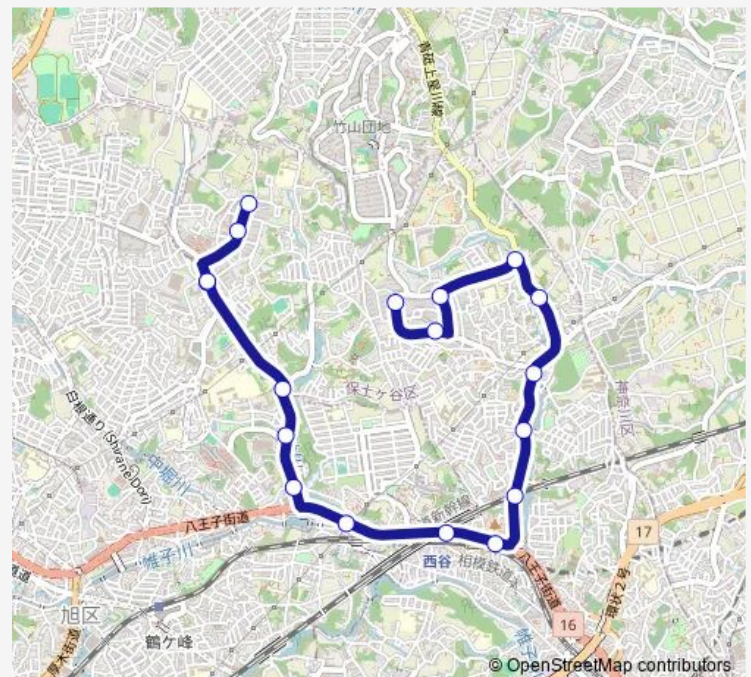

愛宕旭環境センター前

稲荷通

金草沢

千丸台団地

千丸台中央

千丸台集会所

Route schedule

笹山団地 — 千丸台集会所

Monday 06:12-22:02

Tuesday 06:12-22:02

Wednesday 06:12-22:02

Thursday 06:12-22:02

Friday 06:12-22:02

Saturday 06:52-21:38

Sunday 06:52-21:38

Route info

Direction: 笹山団地

Stops: 18

Trip Duration: 0 hour 27 min

Direction

千丸台集会所 — 笹山団地中央

19 stops

[Open route schedule](#)

千丸台集会所