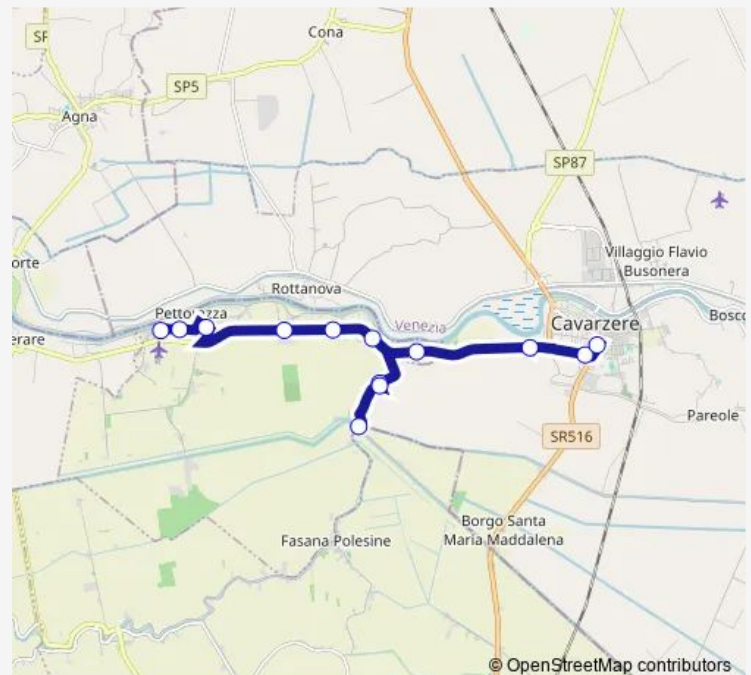

Saturday 14:13

Sunday —

Route info

Direction: Cavarzere

Stops: 13

Trip Duration: 0 hour 18 min

Direction

Pettorazza Santuario — Cavarzere

13 stops

[Open route schedule](#)

Pettorazza Santuario

Pettorazza San Girolamo

Pettorazza

Pettorazza Zona Industria

Localita' Giaron

Pettorazza Provinciale

Localita' Bosconfondi

Botti Barbarighe

Localita' Bosconfondi

Localita' Lezze

Cavarzere Bellina

Cavarzere Margherita

Cavarzere

Route schedule