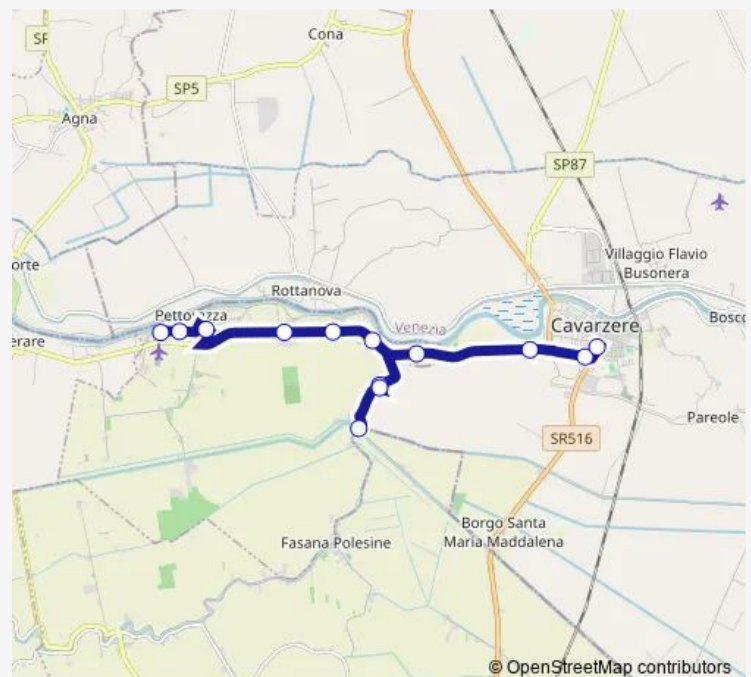

Saturday 14:13

Sunday —

Route info

Direction: Cavarzere

Stops: 13

Trip Duration: 0 hour 18 min

Direction

Pettorazza Santuario — Cavarzere

13 stops

[Open route schedule](#)

Pettorazza Santuario

Pettorazza San Girolamo

Pettorazza

Pettorazza Zona Industria

Localita' Giaron

Pettorazza Provinciale

Localita' Bosconfondi

Botti Barbarighe

Localita' Bosconfondi

Localita' Lezze

Cavarzere Bellina

Cavarzere Margherita

Cavarzere

Route schedule