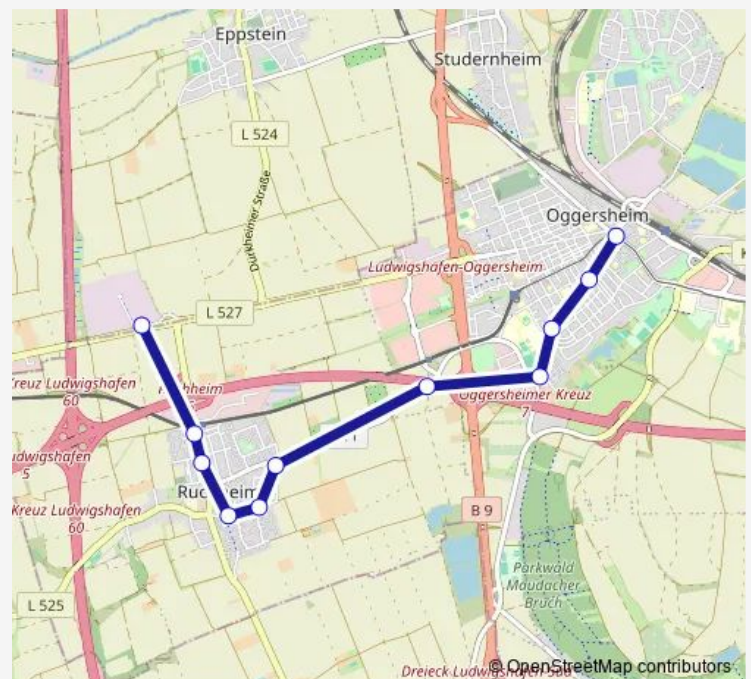

Saturday 06:26

Sunday —

Route info

Direction: FT Industriegebiet Am Römig

Stops: 11

Trip Duration: 0 hour 16 min

Direction

FT Industriegebiet Am Römig — Hans-Warsch-Platz

11 stops

[Open route schedule](#)

FT Industriegebiet Am Römig

Ruchheim Bf

Paul-Münch-Straße

Ruchheim Schloss

Brunnenweg

Am Sportplatz

Am Hüttengraben

Speyerer Straße

Erich-Kästner-Straße

Fieskostraße

Hans-Warsch-Platz

Route schedule

FT Industriegebiet Am Römig — Hans-Warsch-Platz

Monday 03:48

Tuesday 03:48

Wednesday 03:48

Thursday 03:48

Friday 03:48

Saturday —

Sunday —

Route info

Direction: FT Industriegebiet Am Römig