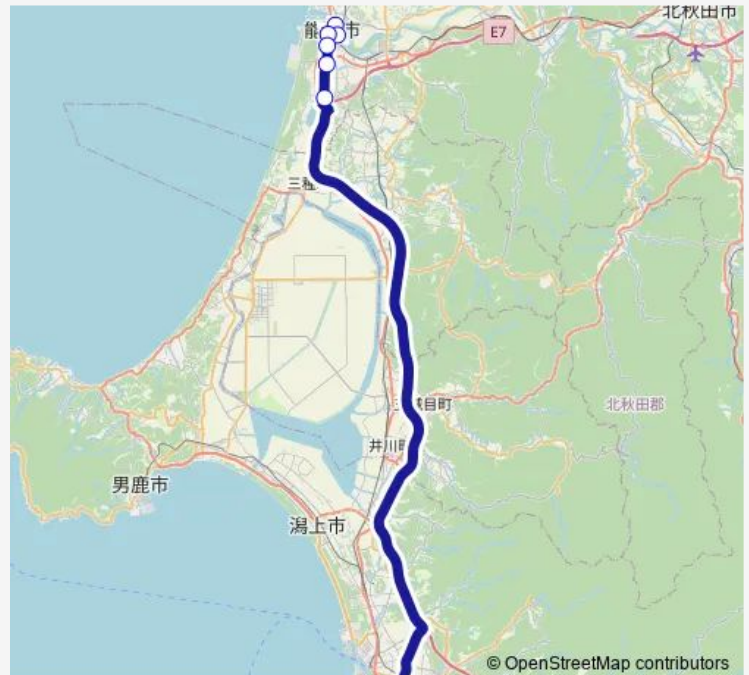

Thursday 09:30-17:45

Friday 09:30-17:45

Saturday 09:30-17:45

Sunday 09:30-17:45

Route info

Direction: 能代バスステーション

Stops: 13

Trip Duration: 1 hour 30 min

■ 高速能代線

BusMaps

Direction

山王交番前 — 能代バスステーション

13 stops

[Open route schedule](#)

山王交番前

県庁市役所前

柳町新道

能代駅前

能代バスステーション

Route schedule

山王交番前 — 能代バスステーション

Monday 06:41-14:45

Tuesday 06:41-14:45

Wednesday 06:41-14:45

Thursday 06:41-14:45

Friday 06:41-14:45

Saturday 06:41-14:45

Sunday 06:41-14:45

Route info

Direction: 山王交番前

Stops: 13

Trip Duration: 1 hour 30 min