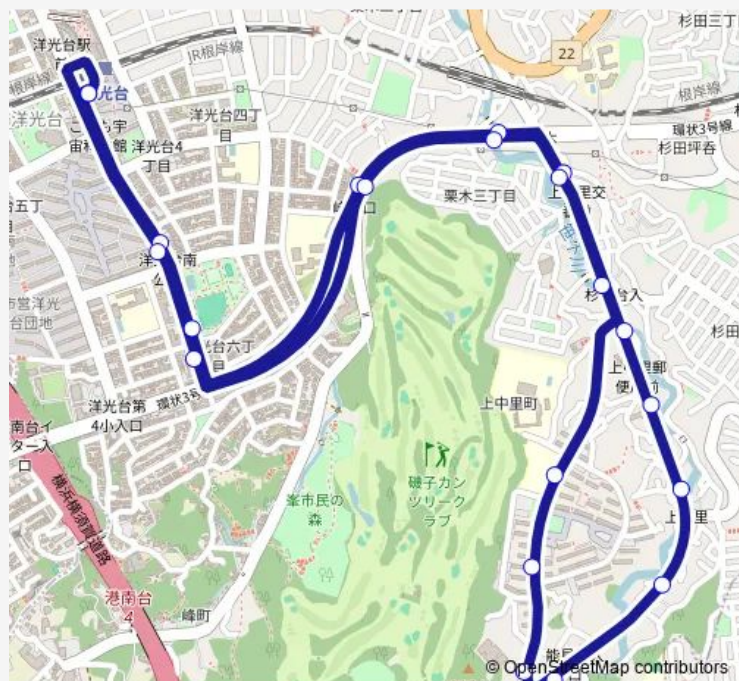

### Direction

洋光台駅前 — 洋光台駅前

21 stops

[Open route schedule](#)

- 洋光台駅前
- 洋光台第四小学校入口
- 南公園前
- 萩台
- 上中里橋
- 向坂
- 上中里町
- 上中里郵便局前
- 随縁寺前
- 上の前
- 下ヶ谷
- 上笹下地域ケアプラザ前
- 上中里団地
- さわの里小学校前
- 上中里町
- 向坂
- 上中里橋
- 萩台
- 南公園前
- 洋光台第四小学校入口
- 洋光台駅前

### Route schedule

洋光台駅前 — 洋光台駅前

Monday	06:11-23:18
Tuesday	06:11-23:18
Wednesday	06:11-23:18
Thursday	06:11-23:18
Friday	06:11-23:18
Saturday	06:22-22:35
Sunday	06:22-22:35

### Route info

Direction: 洋光台駅前

Stops: 21

Trip Duration: 0 hour 31 min

107系統

BusMaps

107系統 Bus time schedules and route maps are available in an offline PDF at [busmaps.com](https://busmaps.com). Use the [busmaps.com](https://busmaps.com) website to see live bus times, train schedule or subway schedule, and step-by-step directions for all public transit in Yokohama