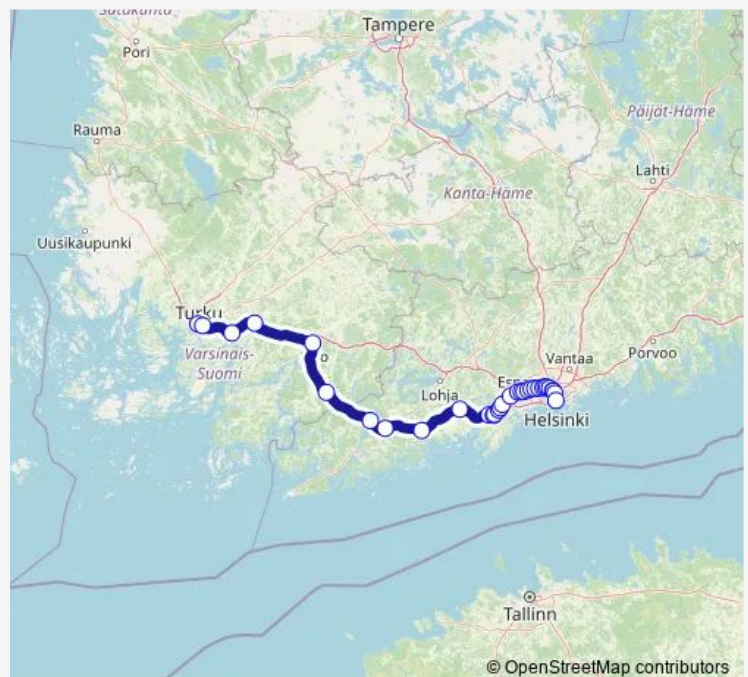

Long Distance Trains IC 944 Turku - Helsinki

[Go to website](#)

Direction

Turku — Helsinki

32 stops

[Open route schedule](#)

- Turku
- Kupittaa
- Piikkiö
- Paimio
- Salo
- Ervelä
- Pohjankuru
- Karjaa
- Inkoo
- Siuntio
- Kirkkonummi
- Tolsa
- Heikkilä
- Jorvas
- Vasikkahaka
- Masala
- Kauklahti
- Espoo
- Tuomarila
- Koivuhovi
- Kauniainen

Route schedule

Turku — Helsinki

Monday	06:25
Tuesday	06:25
Wednesday	06:25
Thursday	06:25
Friday	06:25
Saturday	06:25
Sunday	—

Route info

Direction: Turku

Stops: 32

Trip Duration: 2 hour 2 min

■ IC 944 — Turku - Helsinki

Kera

Kilo

Leppävaara

Mäkkylä

Pitäjänmäki

Valimo

Huopalahti

Helsinki Kivihaka