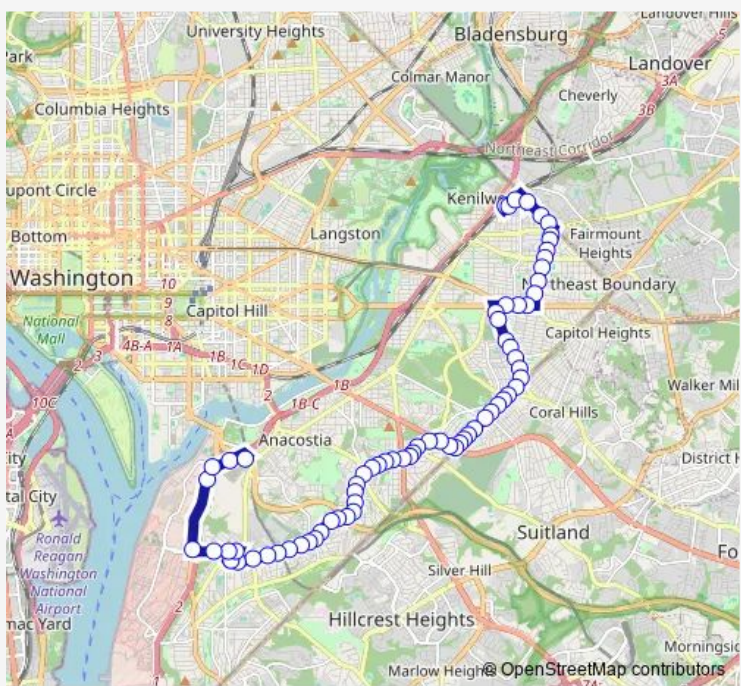

Bus W4 Deanwood-Alabama Ave

[Go to website](#)

Direction
 Deanwood+Bay A — Anacostia+Bay D
 71 stops
[Open route schedule](#)

- Deanwood+Bay A
- Minnesota Av NE+48 St NE
- Minnesota Av Ne+Quarles St Ne
- Eastern Av NE+Quarles St NE
- Eastern Av Ne+Meade St Ne
- Eastern Av Ne+Lee St Ne
- Division Av Ne+Just St Ne
- Division Av Ne+Jay St Ne
- Division Av NE+Hayes St NE
- Division Av Ne+N H Burroughs Av Ne
- Division Av Ne+Fitch Pl Ne
- Division Av Ne+Cloud Pl Ne
- Division Av Ne+Brooks St Ne
- E Capitol St Ne+50 St Ne
- E Capitol St Ne+Sycamore Rd Ne
- E Capitol St Ne+47 St Ne
- Benning Rd SE+A St SE
- Benning Rd Se+B St Se
- Benning Rd Se+E St Se
- Benning Rd Se+F St Se
- Benning Rd Se+Hanna Pl Se

Route schedule
 Deanwood+Bay A — Anacostia+Bay D

Monday	01:00-00:40 ⁺¹
Tuesday	01:00-00:40 ⁺¹
Wednesday	01:00-00:40 ⁺¹
Thursday	01:00-00:40 ⁺¹
Friday	01:00-00:40 ⁺¹
Saturday	01:00-00:40 ⁺¹
Sunday	01:00-00:40 ⁺¹

Route info
 Direction: Deanwood+Bay A
 Stops: 71
 Trip Duration: 1 hour 7 min

W4 — Deanwood-Alabama Ave **BusMaps**

Benning Rd Se+H St Se

Benning Rd Se+Hillside Rd Se

Southern Av Se+Reed Ter Se

Southern Av Se+Bowen Rd Se

Route info

Direction: Anacostia+Bay D

Stops: 68

Trip Duration: 0 hour 58 min

Alabama Av Se+31 St Se

Alabama Av Se+32 St Se

Alabama Av Se+Branch Av Se

Alabama Av Se+34 St Se