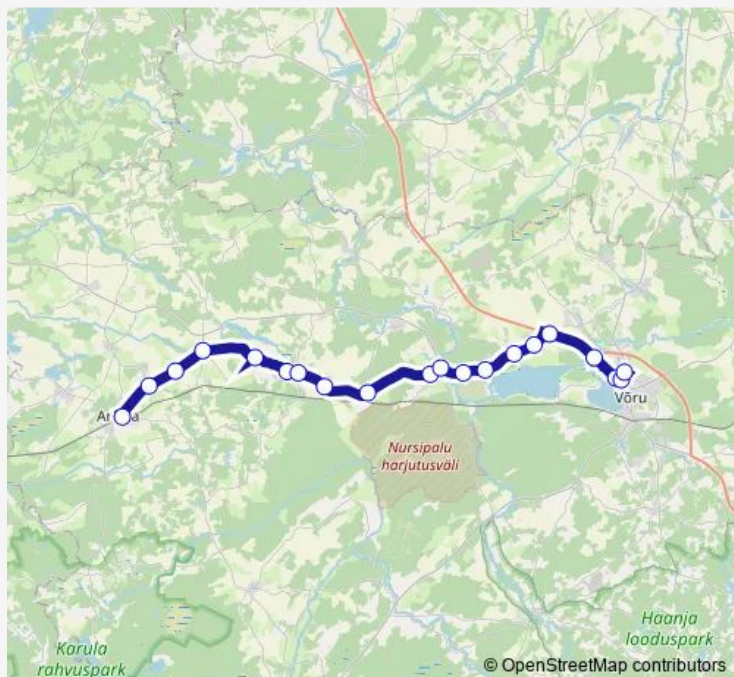

Bus 185B Antsla - Hännike - Sõmerpalu - Võru

[Go to website](#)

Direction

Antsla — Võru bussijaam

20 stops

[Open route schedule](#)

- Antsla
- Kraavi
- Matteuse
- Vaabina
- Liiva
- Haidaku
- Kurenurme
- Pritsi
- Hännike
- Mustassaare tee
- Sõmerpalu
- Sõmerpalu hooldekodu
- Järvere
- Soe kõrts
- Vagula
- Savioru
- Linavabrik
- Katariina
- Kesklinn
- Võru bussijaam

Route schedule

Antsla — Võru bussijaam

Monday	11:20
Tuesday	11:20
Wednesday	11:20
Thursday	11:20
Friday	11:20
Saturday	—
Sunday	—

Route info

Direction: Antsla

Stops: 20

Trip Duration: 0 hour 45 min

185B — Antsla - Hännike - Sõmerpalu - Võru