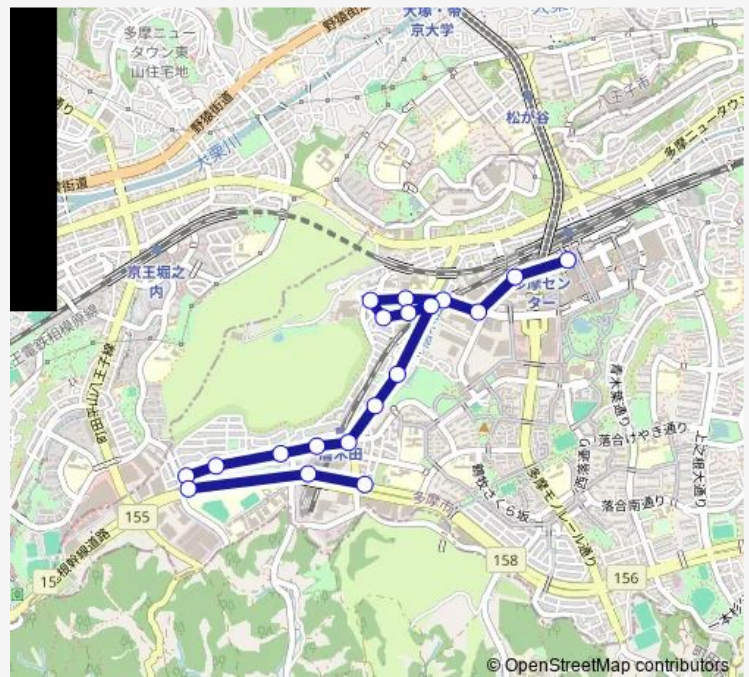

多摩南部地域病院

新天本病院

中沢西

中沢東

中組

秋葉神社

上落合

唐木田駅

多摩センター駅 — 総合福祉センター

Monday 06:55-19:05

Tuesday 06:55-19:05

Wednesday 06:55-19:05

Thursday 06:55-19:05

Friday 06:55-19:05

Saturday 06:55-19:05

Sunday 06:55-19:05

Route info

Direction: 多摩センター駅

Stops: 19

Trip Duration: 0 hour 20 min

永 5 3 - 0 2 Bus time schedules and route maps are available in an offline PDF at busmaps.com. Use the busmaps.com website to see live bus times, train schedule or subway schedule, and step-by-step directions for all public transit in Tama