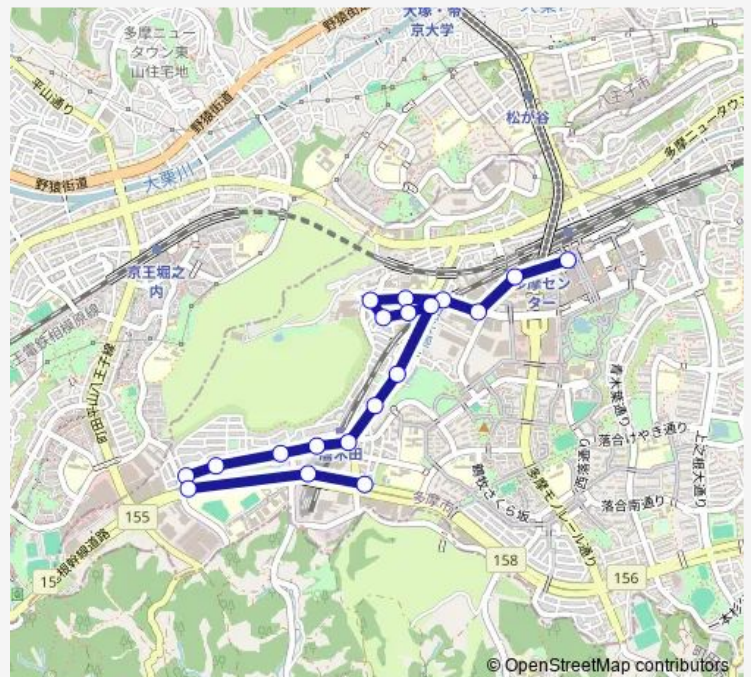

多摩南部地域病院

新天本病院

中沢西

中沢東

中組

秋葉神社

上落合

唐木田駅

多摩センター駅 — 総合福祉センター

Monday 06:55-19:05

Tuesday 06:55-19:05

Wednesday 06:55-19:05

Thursday 06:55-19:05

Friday 06:55-19:05

Saturday 06:55-19:05

Sunday 06:55-19:05

Route info

Direction: 多摩センター駅

Stops: 19

Trip Duration: 0 hour 20 min

永 5 3 - 0 2 Bus time schedules and route maps are available in an offline PDF at busmaps.com. Use the busmaps.com website to see live bus times, train schedule or subway schedule, and step-by-step directions for all public transit in Tama