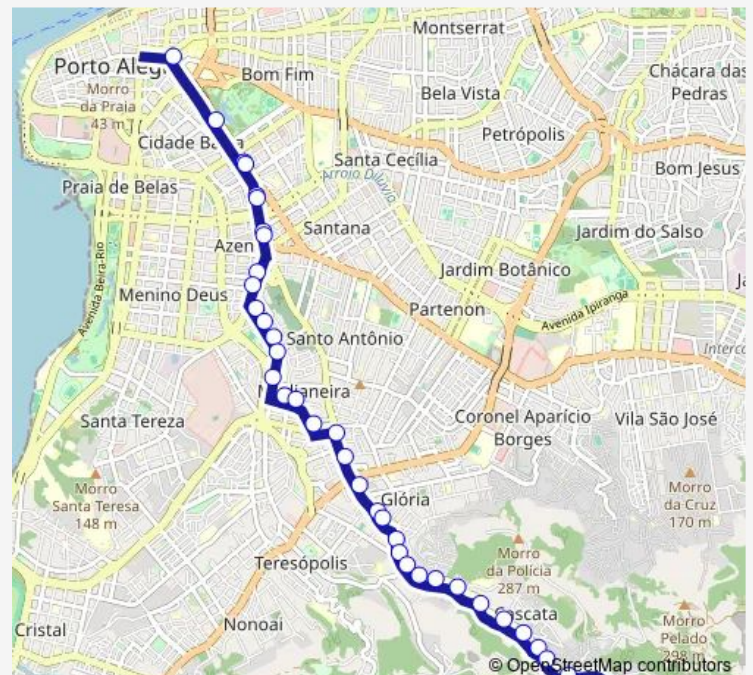

### Route schedule

Joao Pessoa 359 Viaduto Independencia — Herval 41

Monday 06:30-23:30

Tuesday 06:30-23:30

Wednesday 06:25-23:30

Thursday 06:30-23:30

Friday 06:25-23:30

Saturday 06:25-23:15

### Route info

Direction: Joao Pessoa 359 Viaduto Independencia

Stops: 35

Trip Duration: 0 hour 35 min

2541 — Embratel - Canudos - Cascatinha

Prof Oscar Pereira 3187

Prof Oscar Pereira 3263

Prof Oscar Pereira 3585