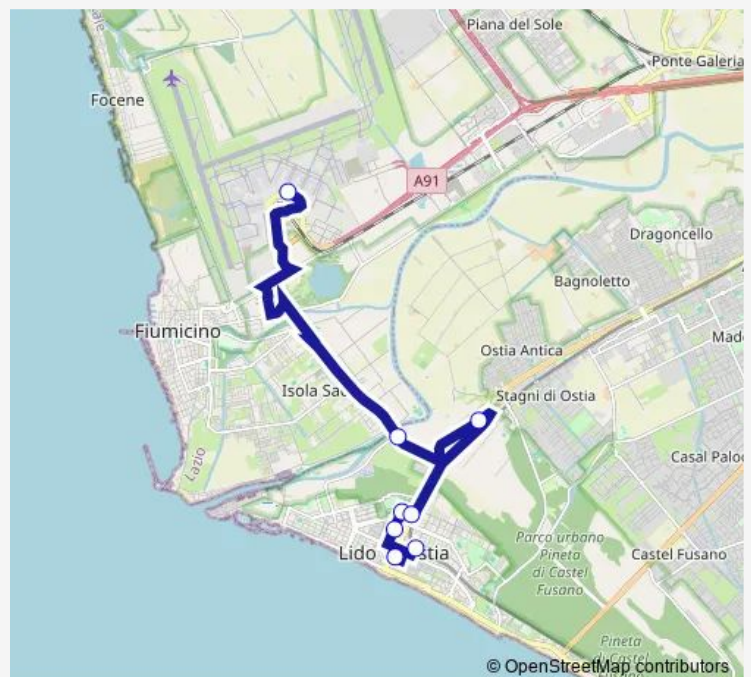

Bus Lido di Ostia - Aeroporto di Fiumicino # Os3a

[Go to website](#)

Direction

Ostia | Stazione Lido Centro # f10874 — Fiumicino | Aeroporto (Terminal 1) # f10921

8 stops

[Open route schedule](#)

Ostia | Stazione Lido Centro # f10874

Ostia | Via Armuzzi (Stazione Vecchia) # f10875

Ostia | Via Baleniere Via Traghetti # f10877

Ostia | Via Baleniere Via Capo Verde # f10878

Ostia | Via Canarie (Lido Nord) # f10879

Ostia | Area Archeologica Ostia Antica # f10880

Ostia | Vico Tor Boacciana # f10931

Fiumicino | Aeroporto (Terminal 1) # f10921

Route schedule

Ostia | Stazione Lido Centro # f10874 — Fiumicino | Aeroporto (Terminal 1) # f10921

| | |
|-----------|-------------|
| Monday | 18:45-21:50 |
| Tuesday | 18:45-21:50 |
| Wednesday | 18:45-21:50 |
| Thursday | 18:45-21:50 |
| Friday | 18:45-21:50 |
| Saturday | 18:35-21:50 |
| Sunday | — |

Route info

Direction: Ostia | Stazione Lido Centro # f10874

Stops: 8

Trip Duration: 0 hour 25 min

Bus time schedules and route maps are available in an offline PDF at busmaps.com. Use the busmaps.com website to see live bus times, train schedule or subway schedule, and step-by-step directions for all public transit in Lido di Ostia