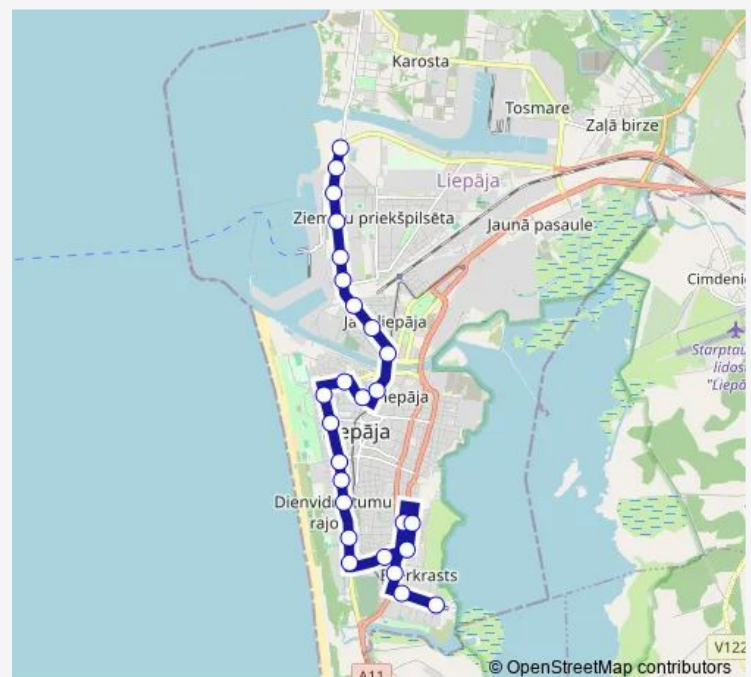

### Route schedule

M. Ķempes iela — O.Kalpaka vidusskola

Monday 07:40

Tuesday 07:40

Wednesday 07:40

Thursday 07:40

Friday 07:40

Saturday —

### Route info

Direction: M. Ķempes iela

Stops: 26

Trip Duration: 0 hour 30 min

Buru iela

Ziemeļu kapi

Piltenes iela

Šķēdes iela