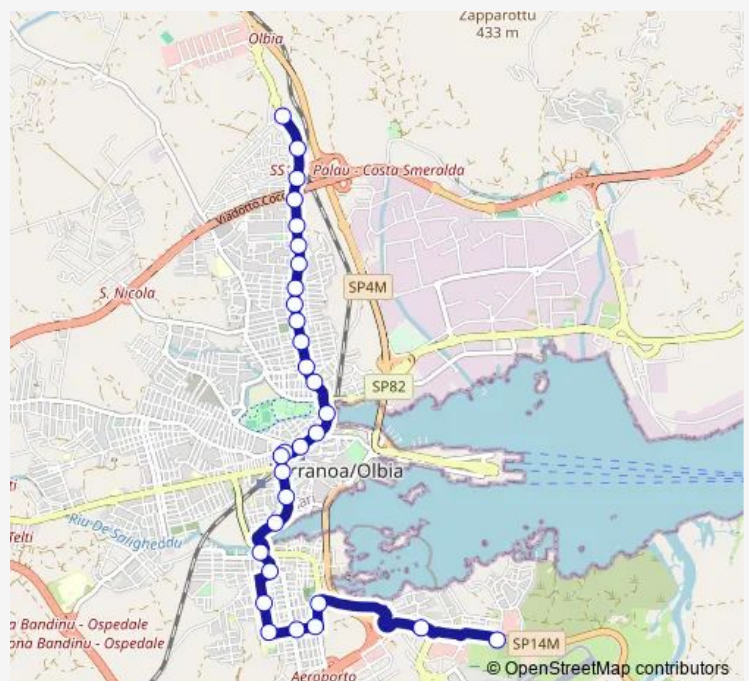

Bus 2S Sa Minda Noa- Via Vicenza- Sa Marinedda- Delta Center (servizio scolastico)

[Go to website](#)

Direction

A.Moro fr. V.Cairo — Ss125 Olbia Mare

30 stops

[Open route schedule](#)

A.Moro fr. V.Cairo

A.Moro Minda Noa

V.le A.Moro 137

V.le A.Moro 87

A.Moro fr.Ospedale

Centro Martini Parco

D'Annunzio caserma

Via D'Annunzio fronte stazione Fs

Necropoli S.Simplicio

Via San Simplicio,11

Mameli 6

Mameli Casermette

int. via Campidano

Route schedule

A.Moro fr. V.Cairo — Ss125 Olbia Mare

Monday	07:20
Tuesday	07:20
Wednesday	07:20
Thursday	07:20
Friday	07:20
Saturday	07:20
Sunday	—

Route info

Direction: A.Moro fr. V.Cairo

Stops: 30

Trip Duration: 0 hour 26 min

Via Ungheria Nespoli

Olbia, Via Viterbo - Fronte Campi

Via Ferrara civ.46

Via Ferrara civico 98

Via Vicenza Sisa

Via Vicenza V.Asti