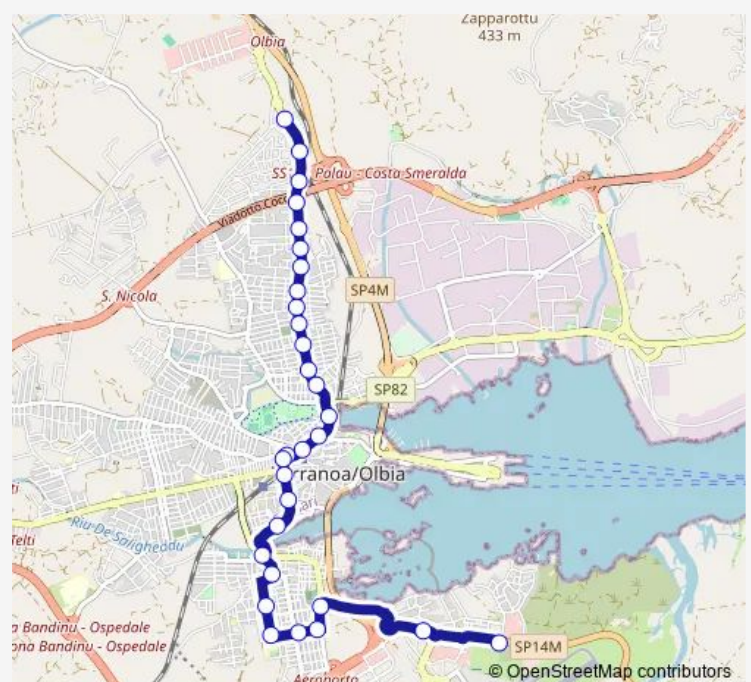

V.le A.Moro 137

V.le A.Moro 87

A.Moro fr.Ospedale

Centro Martini Parco

D'Annunzio caserma

Via D'Annunzio fronte stazione Fs

Necropoli S.Simplicio

Via San Simplicio,11

Mameli 6

Mameli Casermette

int. via Campidano

Route schedule

A.Moro fr. V.Cairo — Ss125 Olbia Mare

Monday	07:20
Tuesday	07:20
Wednesday	07:20
Thursday	07:20
Friday	07:20
Saturday	07:20
Sunday	—

Route info

Direction: A.Moro fr. V.Cairo

Stops: 30

Trip Duration: 0 hour 26 min

Via Ungheria Nespoli

Olbia, Via Viterbo - Fronte Campi

Via Ferrara civ.46

Via Ferrara civico 98

Via Vicenza

Via Vicenza V.Asti