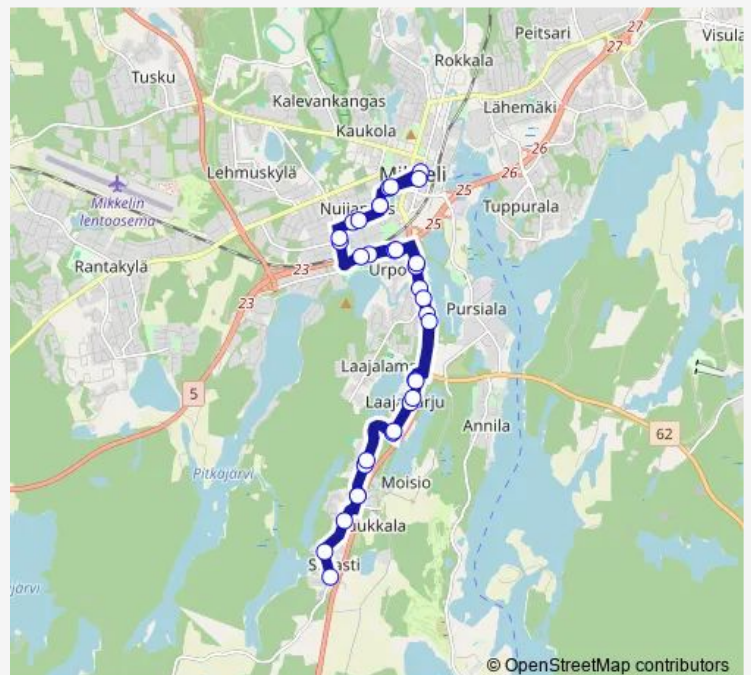

### Route schedule

Hallitustori 2sx — Hallitustori/pankin puoli

Monday 06:25-20:20

Tuesday 06:25-20:20

Wednesday 06:25-20:20

Thursday 06:25-20:20

Friday 06:25-20:20

Saturday 07:55-18:35

### Route info

Direction: Hallitustori 2sx

Stops: 33

Trip Duration: 0 hour 35 min

■ 2S — Hallitustori - Silvasti

BusMaps

Tuukkala

Unkarin alue