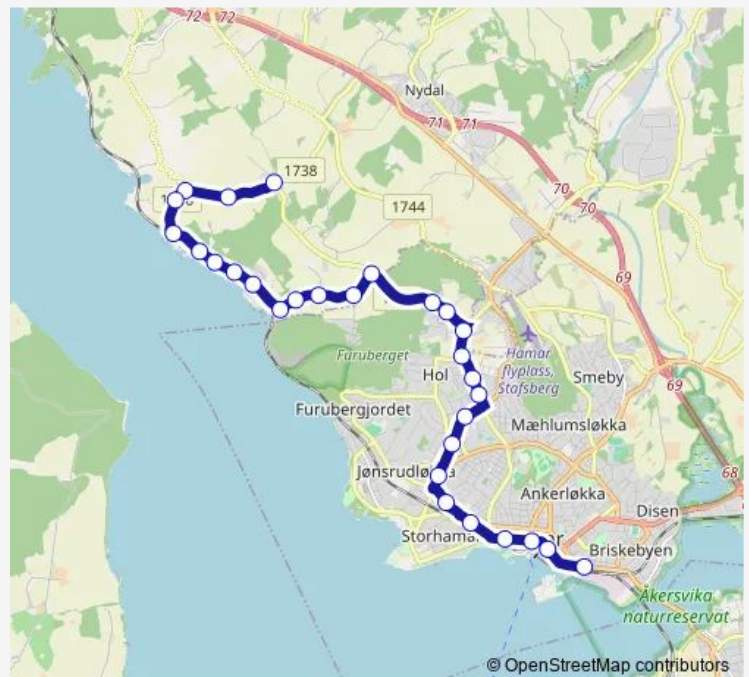

Saturday —

Sunday —

Route info

Direction: Hamar skystasjon

Stops: 38

Trip Duration: 0 hour 39 min

Vika

Hansen

Evenstad

Stor-Ile

Jevanol

Skogen

Lillesveen

Helleberget

Sanden Mørkved

Sandbakken Mørkved

Mørkved skole

Kongelholgutua

Nerkvernvegen

Thore Bjerkes veg

Parkvegen

Brumunddal stasjon

Brumunddal sentrum

Direction