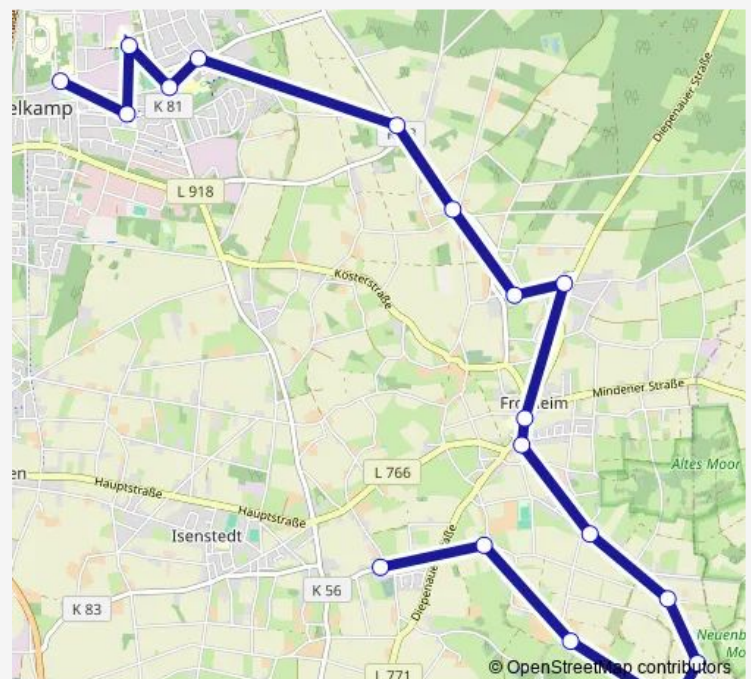

Route schedule

Espelkamp, Marienburger Straße — Esp-Isenstedt, Kirche

Monday 10:32-15:35

Tuesday 10:32-15:35

Wednesday 10:32-15:35

Thursday 10:32-15:35

Friday 10:32-15:35

Saturday —

Sunday —

Route info

Direction: Espelkamp, Marienburger Straße

Stops: 18

Trip Duration: 0 hour 29 min

637

Direction

Esp-Isenstedt, Kirche — Espelkamp, Bahnhof

19 stops

[Open route schedule](#)

Esp-Isenstedt, Kirche

Esp-Frotheim, Kirchstraße

Esp-Frotheim, Stellerieger Str

Esp-Frotheim, Obermeier

Esp-Froth., Hinter d.Hörsten

Esp-Frotheim, Ziegenstraße