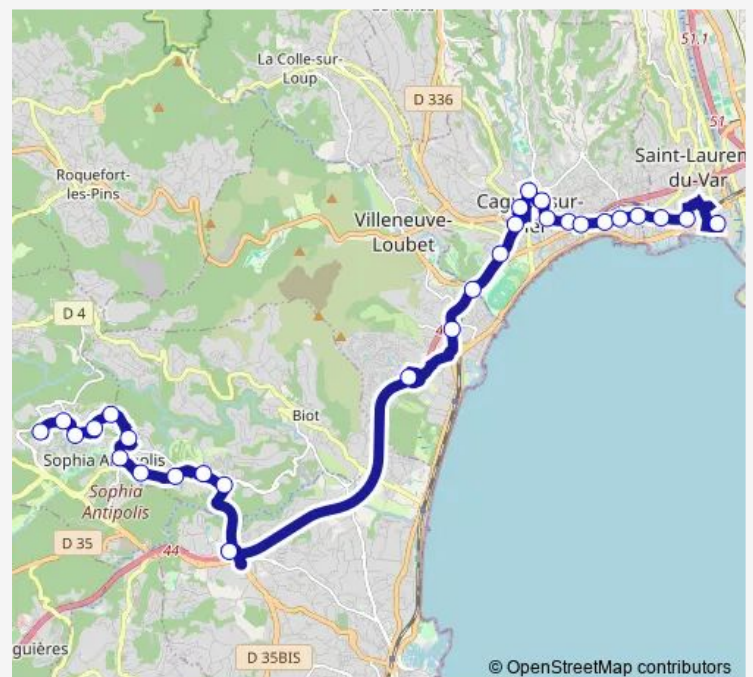

Les Oliviers

Route schedule

Sophia Gare Routiere — Grand Arénas- gare routière

Monday —

Tuesday —

Wednesday —

Thursday —

Friday —

Saturday 08:00-17:15

Sunday —

Route info

Direction: Sophia Gare Routiere

Stops: 28

Trip Duration: 0 hour 54 min

Les Tritons Sncf

Val Fleuri

Les Vespins

Le Gros Chene

La Belle Etoile

Gare passerelle

Grand Arénas- gare routière

Direction

Sophia Gare Routiere — Centre Commercial

29 stops

[Open route schedule](#)

Sophia Gare Routiere

Les Cardoulines

Garbejaire

Pompidou

Les Bruscs

Eganaude

La Bouillide