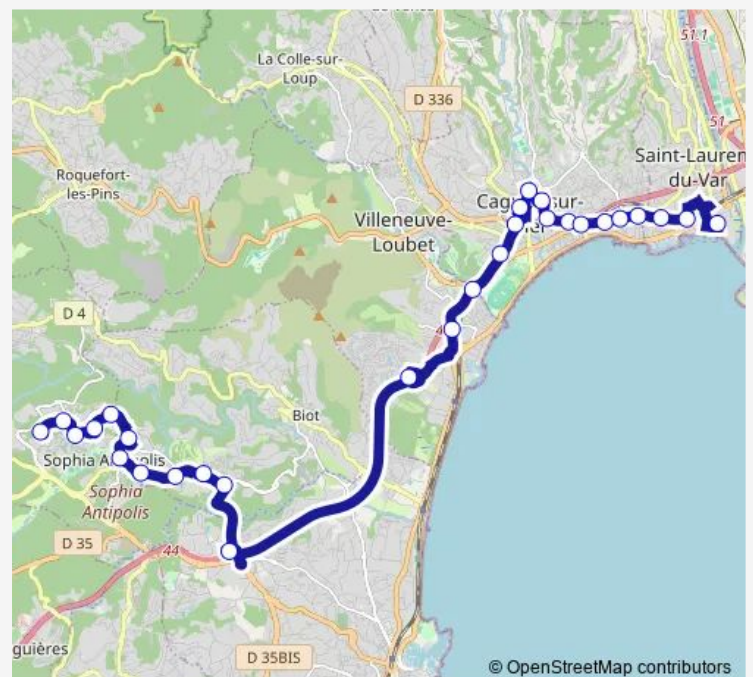

Les Oliviers

Route schedule

Sophia Gare Routiere — Grand Arénas- gare routière

Monday —

Tuesday —

Wednesday —

Thursday —

Friday —

Saturday 08:00-17:15

Sunday —

Route info

Direction: Sophia Gare Routiere

Stops: 28

Trip Duration: 0 hour 54 min

Les Tritons Sncf

Val Fleuri

Les Vespins

Le Gros Chene

La Belle Etoile

Gare passerelle

Grand Arénas- gare routière

Direction

Sophia Gare Routiere — Centre Commercial

29 stops

[Open route schedule](#)

Sophia Gare Routiere

Les Cardoulines

Garbejaire

Pompidou

Les Bruscs

Eganaude

La Bouillide