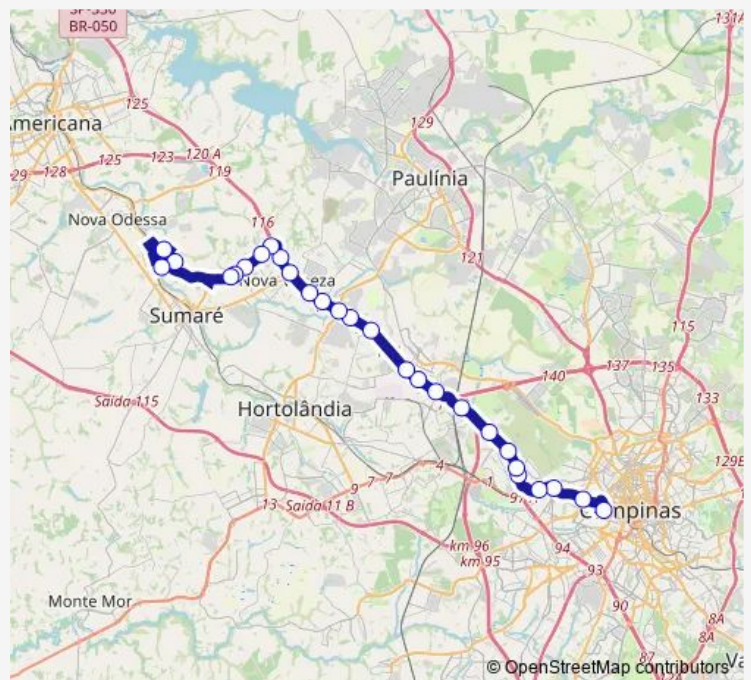

SPM-330 D Rodovia Anhanguera km 1098 norte - Jardim Sao Geronimo (Nova Veneza) Sumare - SP 13183-091 Brasil

Route schedule

Terminal Metropolitano Prefeito Magalhaes Teixeira — R. Estados Unidos 2 - Jardim Lucelia Sumare - SP 13173-214 Brasil

Monday	05:25-23:55
Tuesday	05:25-23:55
Wednesday	05:25-23:55
Thursday	05:25-23:55
Friday	05:25-23:55
Saturday	06:35-23:55
Sunday	06:00-23:55

Route info

Direction: Terminal Metropolitano Prefeito Magalhaes Teixeira

Stops: 27

Trip Duration: 1 hour 5 min

SPM-330 D Rodovia Anhanguera km 1104 norte - Jardim Manchester (Nova Veneza) Sumare - SP 13183-091 Brasil

SPM-330 D Rodovia Anhanguera km 1113 norte - Parque das Industrias (Nova Veneza) Sumare - SP 13181-791 Brasil