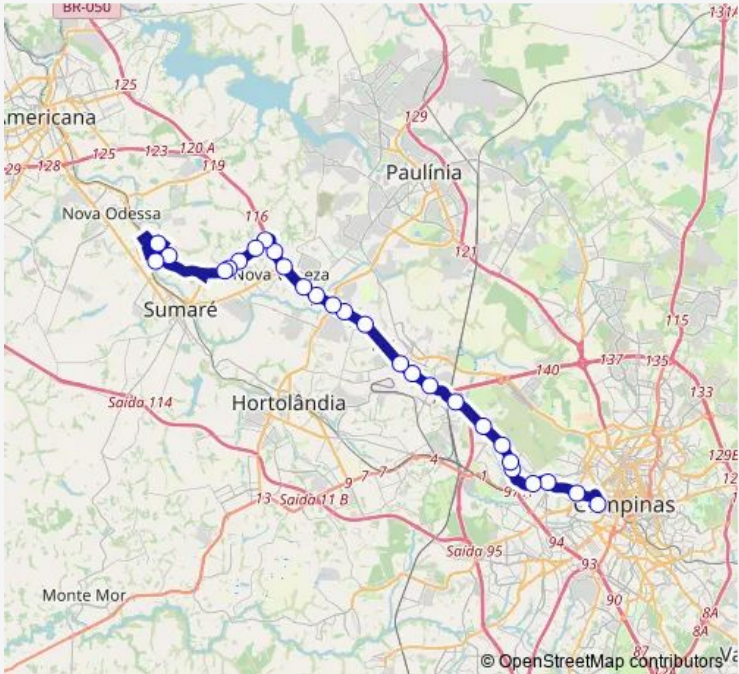

Bus 637 Sumare (Jardim Lucelia) - Campinas (Terminal Metropolitano Prefeito Magalhaes Teixeira)

[Go to website](#)

Direction
 Terminal Metropolitano Prefeito Magalhaes Teixeira — R. Estados Unidos 2 - Jardim Lucelia Sumare - SP 13173-214 Brasil

27 stops

[Open route schedule](#)

- Terminal Metropolitano Prefeito Magalhaes Teixeira
- Av. Lix da Cunha 2879-2977
- Avenida Lix Da Cunha 4784-4968 - Bonfim Campinas - Sao Paulo Republica Federativa Do Brasil - Jardim Bandeirantes Campinas - SP 13070-715 Brasil
- Estacao de Transferencia Anhanguera - Plataforma 3 - Jardim Pacaembu Campinas - SP 13070-716 Brasil
- SPM-330 D Rodovia Anhanguera km 985 norte
- SPM-330 D Rodovia Anhanguera km 989 norte - Jardim Eulina Campinas - SP 13061-155 Brasil
- SPM-330 D Rodovia Anhanguera km 998 norte
- SPM-330 D Rodovia Anhanguera km 1011 norte
- SPM-330 D Rodovia Anhanguera km 1028 norte - Jardim Chapadao Campinas - SP 13108 Brasil
- SPM-330 D Rodovia Anhanguera km 1043 norte - Techno Park Campinas - SP 13061-155 Brasil
- SPM-330 D Rodovia Anhanguera km 1053 norte - Techno Park Campinas - SP 13061-155 Brasil
- SPM-330 D Rodovia Anhanguera km 1061 norte - Jardim Santa Olivia (Nova Veneza) Sumare - SP Brasil
- SPM-330 D Rodovia Anhanguera km 1087 norte - Jardim Nova Terra (Nova Veneza) Sumare - SP 13183-091 Brasil
- SPM-330 D Rodovia Anhanguera km 1098 norte - Jardim Sao Geronimo (Nova Veneza) Sumare - SP 13183-091 Brasil

Route schedule

Terminal Metropolitano Prefeito Magalhaes Teixeira — R. Estados Unidos 2 - Jardim Lucelia Sumare - SP 13173-214 Brasil

Monday	05:25-23:55
Tuesday	05:25-23:55
Wednesday	05:25-23:55
Thursday	05:25-23:55
Friday	05:25-23:55
Saturday	06:35-23:55
Sunday	06:00-23:55

Route info

Direction: Terminal Metropolitano Prefeito Magalhaes Teixeira

Stops: 27

Trip Duration: 1 hour 5 min

SPM-330 D Rodovia Anhanguera km 1104 norte - Jardim Manchester (Nova Veneza) Sumare - SP 13183-091 Brasil