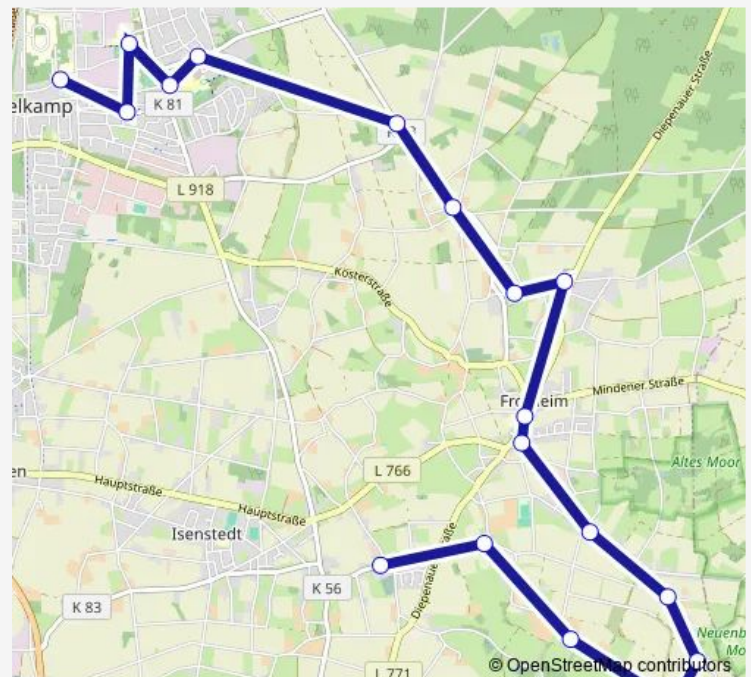

### Direction

Hille, Schulzentrum — Esp-Schmalge, Krug z gr Kranze

9 stops

[Open route schedule](#)

Hille, Schulzentrum

Hi-Neuenbaum, Sportplatzweg

Hi-Neuenbaum, Buhrmester

Esp-Frotheim, Brüderstraße

Esp-Frotheim, Diepenauer Str

Esp-Frotheim, Bauschlingenweg

Esp-Frotheim, Auf der Horst

Esp-Frotheim, Hexenhügel

Esp-Schmalge, Krug z gr Kranze

### Route schedule

Hille, Schulzentrum — Esp-Schmalge, Krug z gr Kranze

Monday 13:10-15:40

Tuesday 13:10-15:40

Wednesday 13:10-15:40

Thursday 13:10-15:40

Friday 13:10-15:40

Saturday —

### Route info

Direction: Hille, Schulzentrum

Stops: 9

Trip Duration: 0 hour 13 min

637

**Direction**

Hille, Schulzentrum — Esp-Benkhausen, Schule

20 stops