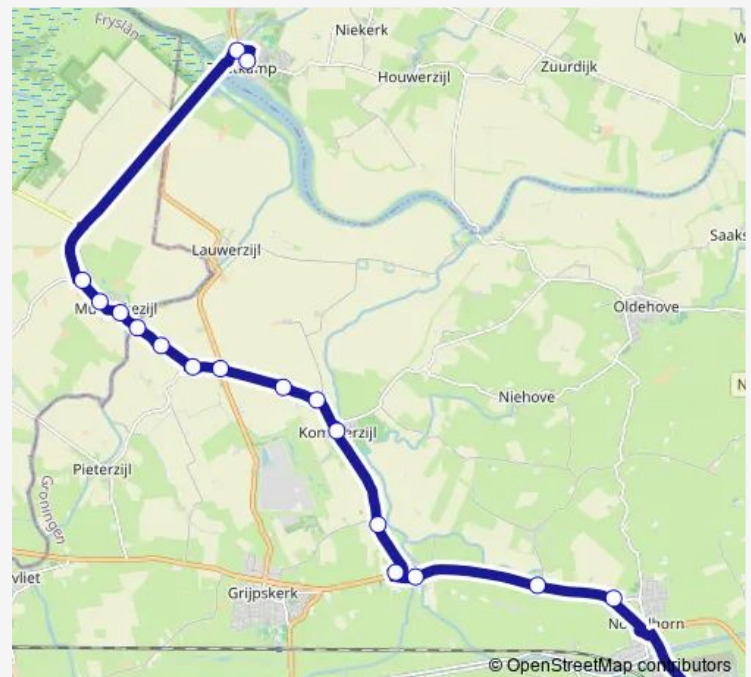

### Direction

Zuidhorn, Station (Perron B) — Zoutkamp, Marnestraat

18 stops

[Open route schedule](#)

Zuidhorn, Station (Perron B)

Noordhorn, Langestraat

Niezijl, Balmahuisterweg

Niezijl, Provincialeweg

Munnekezijl, Brug

Munnekezijl, Driesprong

Munnekezijl, Kerkstraat

Munnekezijl, Oude dijk

Zoutkamp, S H Woldringhstraat

Zoutkamp, Marnestraat

### Route schedule

Zuidhorn, Station (Perron B) — Zoutkamp, Marnestraat

Monday 07:22-17:38

Tuesday 07:22-17:38

Wednesday 07:22-17:38

Thursday 07:22-17:38

Friday 07:22-17:38

Saturday —

### Route info

Direction: Zuidhorn, Station (Perron B)

Stops: 18

Trip Duration: 0 hour 26 min

■ 637 — Zoutkamp - Groningen