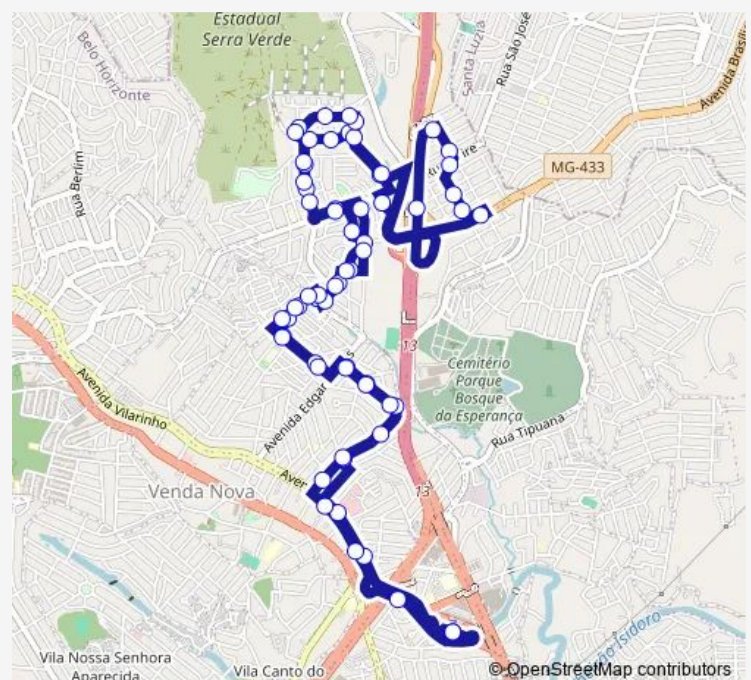

Rua Coronel Manoel Assuncao 163

Avenida Nenem Lara Rocha 4

Rua Doutor Roberto De Las Casas 42

Rua France Jose Cerceau 250

Rua Augusto Ferreira Dos Santos 360

Rua Augusto Ferreira Dos Santos 480

Avenida Leontino Francisco Alves 210

Rua Manoel Miranda Dos Santos 158

Rua Manoel Miranda Dos Santos 326

### Route schedule

Estação Vilarinho - Plataforma B9 — Estação Vilarinho - Plataforma B9

Monday 05:10-23:55

Tuesday 05:10-23:55

Wednesday 05:10-23:50

Thursday 05:10-23:50

Friday 05:10-23:50

Saturday 05:20-23:55

### Route info

Direction: Estação Vilarinho - Plataforma B9

Stops: 63

Trip Duration: 0 hour 44 min

Rua Pedro Feliciano De Carvalho 3

Rua Pedro Feliciano De Carvalho 300

Rua Pedro Feliciano De Carvalho 90

Rua Sebastiao Gomes Pereira 100