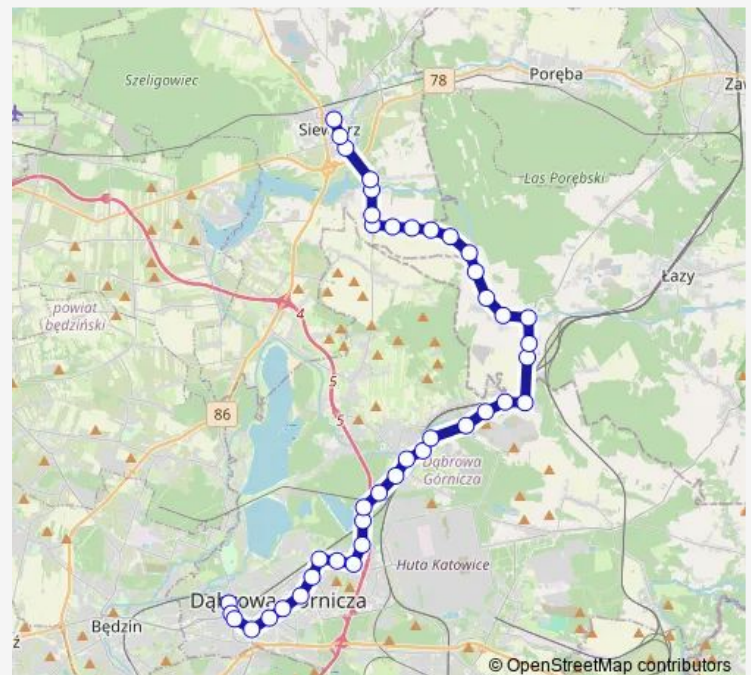

Tucznawa Droga do Sikorki

Route schedule

Siewierz Dom Kultury — Dąbrowa Górnicza Dworzec Pkp

Monday 04:18-20:26

Tuesday 04:18-20:26

Wednesday 04:18-20:26

Thursday 04:18-20:26

Friday 04:18-20:26

Saturday 04:25-20:26

Sunday 04:25-20:26

Route info

Direction: Siewierz Dom Kultury

Stops: 40

Trip Duration: 1 hour 4 min

Tucznawa Smardz

Ząbkowice Szosowa

Direction: Dąbrowa Górnicza Dworzec Pkp

Stops: 41

Trip Duration: 1 hour 6 min

Chruszczobród Skrzyżowanie

Chruszczobród Kościół

Chruszczobród Stawowa

Chruszczobród Piaski

Chruszczobród Las