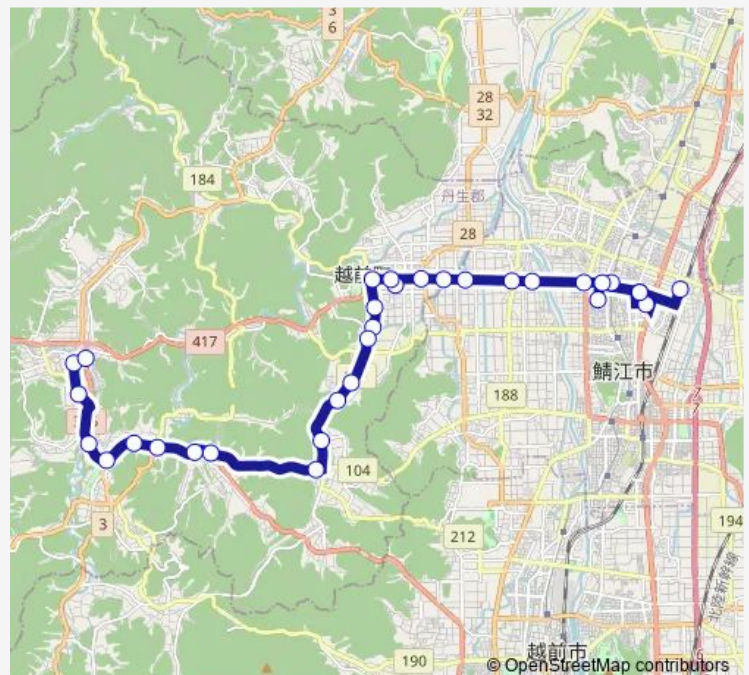

Saturday 07:54-18:40

Sunday 07:54-18:40

Route info

Direction: 北鯖江駅

Stops: 32

Trip Duration: 0 hour 50 min

蝉口

陶の谷

新榎津

榎津口

下江波

江波

陶芸村口

下河原口

平等口

明神前2

Direction: 織田

Stops: 30

Trip Duration: 0 hour 48 min

公立丹南病院

三六町二丁目

神明駅

神中2丁目

北鯖江駅

Stops: 30

Trip Duration: 0 hour 51 min

公立丹南病院

三六町二丁目

神明駅

アルプラザ鯖江

北鯖江駅

鯖浦線 Bus time schedules and route maps are available in an offline PDF at busmaps.com. Use the busmaps.com website to see live bus times, train schedule or subway schedule, and step-by-step directions for all public transit in Sabae