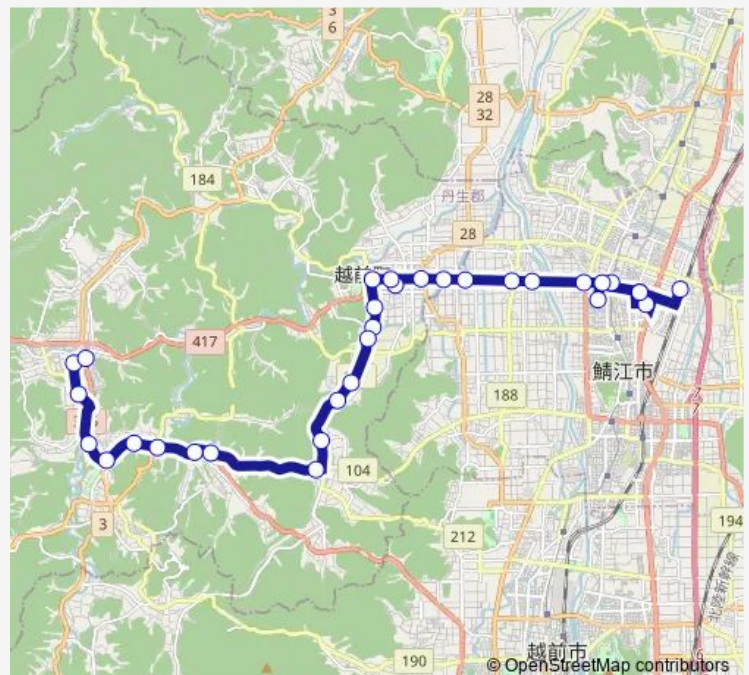

Saturday 07:54-18:40

Sunday 07:54-18:40

Route info

Direction: 北鯖江駅

Stops: 32

Trip Duration: 0 hour 50 min

蝉口

陶の谷

新榎津

榎津口

下江波

江波

陶芸村口

下河原口

平等口

明神前2

Direction: 織田

Stops: 30

Trip Duration: 0 hour 48 min

公立丹南病院

三六町二丁目

神明駅

神中2丁目

北鯖江駅

Stops: 30

Trip Duration: 0 hour 51 min

公立丹南病院

三六町二丁目

神明駅

アルプラザ鯖江

北鯖江駅

鯖浦線 Bus time schedules and route maps are available in an offline PDF at busmaps.com. Use the busmaps.com website to see live bus times, train schedule or subway schedule, and step-by-step directions for all public transit in Sabae