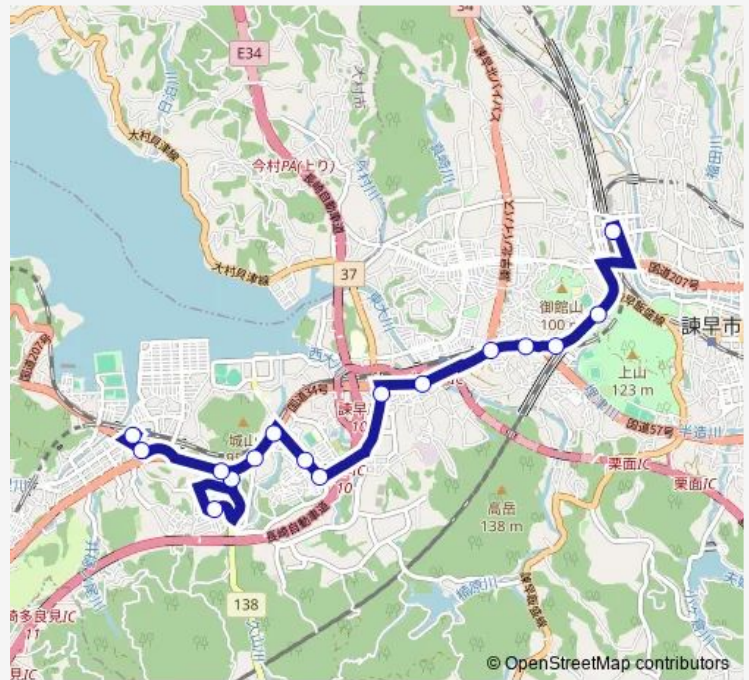

Direction

諫早駅前3番のりば — 喜々津駅前上り

16 stops

[Open route schedule](#)

諫早駅前3番のりば

御館山公園口上り

競技場北口上り

ポリテクセンター長崎前上り

高峰上り

農林試験場前上り

貝津団地入口中核団地へ

若葉町（諫早）上り

青葉台上り

久山橋上り

久山上り

西陵高校入口久山台へ

久山台ニュータウン上り

西陵高校入口国道上り

喜々津駅通ルミエル前

喜々津駅前上り

Route schedule

諫早駅前3番のりば — 喜々津駅前上り

Monday 09:40-15:40

Tuesday 09:40-15:40

Wednesday 09:40-15:40

Thursday 09:40-15:40

Friday 09:40-15:40

Saturday 09:40-15:40

Sunday 10:10-15:40

Route info

Direction: 諫早駅前3番のりば

Stops: 16

Trip Duration: 0 hour 26 min