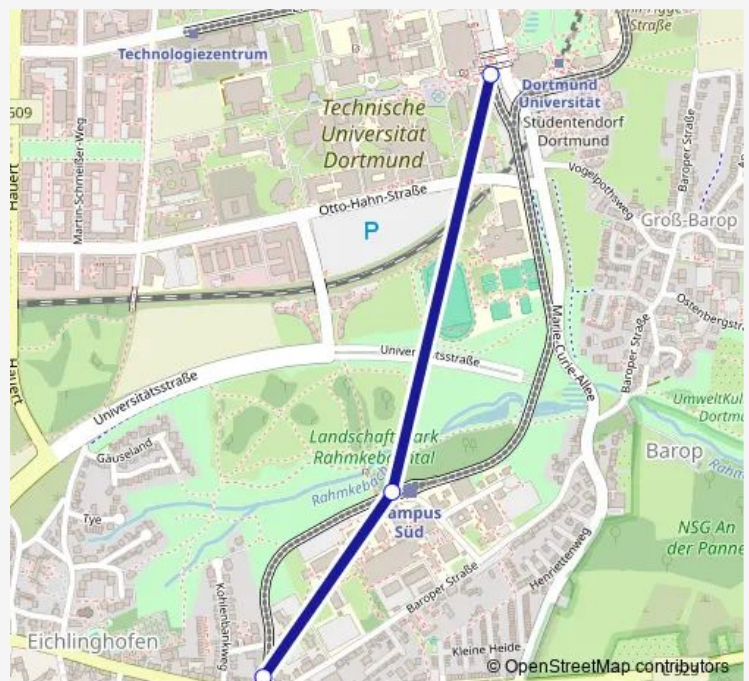

### Direction

Dortmund Campus Nord — Dortmund Eichlinghofen H-Bahn

3 stops

[Open route schedule](#)

Dortmund Campus Nord

Dortmund Campus Süd

Dortmund Eichlinghofen H-Bahn

### Route schedule

Dortmund Campus Nord — Dortmund Eichlinghofen H-Bahn

Monday	19:05-23:55
Tuesday	19:05-23:55
Wednesday	19:05-23:55
Thursday	19:05-23:55
Friday	19:05-23:55
Saturday	—
Sunday	—

### Route info

Direction: Dortmund Campus Nord

Stops: 3

Trip Duration: 0 hour 3 min

■ HB3

**Direction**

Dortmund Eichlinghofen H-Bahn — Dortmund Campus Nord

3 stops

[Open route schedule](#)

Dortmund Eichlinghofen H-Bahn

Dortmund Campus Süd

Dortmund Campus Nord