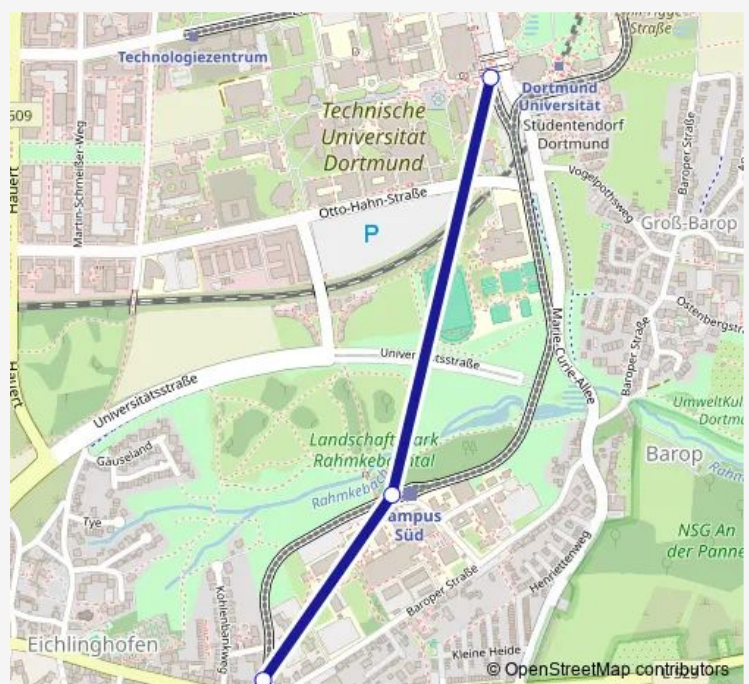

### Direction

Dortmund Campus Nord — Dortmund Eichlinghofen H-Bahn

3 stops

[Open route schedule](#)

Dortmund Campus Nord

Dortmund Campus Süd

Dortmund Eichlinghofen H-Bahn

### Route schedule

Dortmund Campus Nord — Dortmund Eichlinghofen H-Bahn

Monday 19:05-23:55

Tuesday 19:05-23:55

Wednesday 19:05-23:55

Thursday 19:05-23:55

Friday 19:05-23:55

Saturday —

### Route info

Direction: Dortmund Campus Nord

Stops: 3

Trip Duration: 0 hour 3 min

Hb3

**Direction**

Dortmund Eichlinghofen H-Bahn — Dortmund Campus Nord

3 stops

[Open route schedule](#)

Dortmund Eichlinghofen H-Bahn

Dortmund Campus Süd

Dortmund Campus Nord