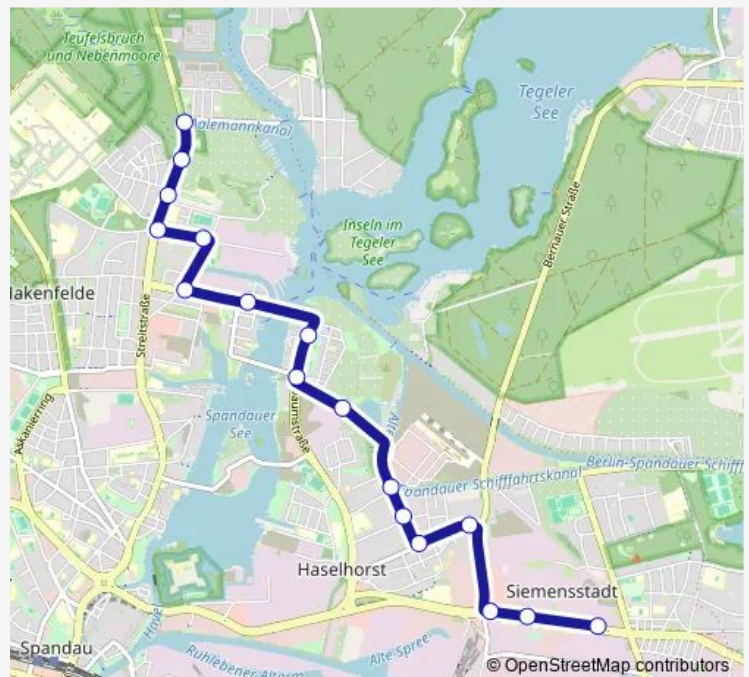

### Direction

Aalemannufer (Berlin) — U Rohrdamm (Berlin)

18 stops

[Open route schedule](#)

Aalemannufer (Berlin)

Aalemannufer (Berlin)

Siedlung Hakenfelde (Berlin)

Werderstr. (Berlin)

### Route schedule

Aalemannufer (Berlin) — U Rohrdamm (Berlin)

Monday	03:27-02:57 <sup>+1</sup>
Tuesday	03:27-02:57 <sup>+1</sup>
Wednesday	03:27-02:57 <sup>+1</sup>
Thursday	03:27-02:57 <sup>+1</sup>
Friday	03:27-02:30 <sup>+1</sup>
Saturday	03:00-02:30 <sup>+1</sup>
Sunday	03:00-02:57 <sup>+1</sup>

### Route info

Direction: Aalemannufer (Berlin)

Stops: 18

Trip Duration: 0 hour 17 min

■ N39

BusMaps

## Route schedule

U Rohrdamm (Berlin) — Aalemannufer (Berlin)

Monday	03:10-02:40 <sup>+1</sup>
Tuesday	03:10-02:40 <sup>+1</sup>
Wednesday	03:10-02:40 <sup>+1</sup>
Thursday	03:10-02:40 <sup>+1</sup>
Friday	03:10-02:39 <sup>+1</sup>
Saturday	03:09-02:39 <sup>+1</sup>
Sunday	03:09-02:40 <sup>+1</sup>