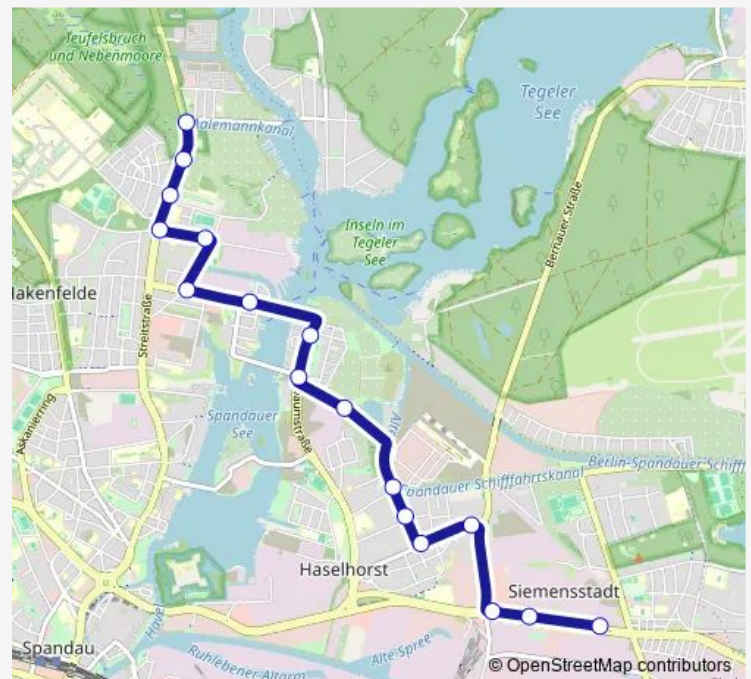

### Direction

Aalemannufer (Berlin) — U Rohrdamm (Berlin)

18 stops

[Open route schedule](#)

Aalemannufer (Berlin)

Aalemannufer (Berlin)

Siedlung Hakenfelde (Berlin)

Werderstr. (Berlin)

### Route schedule

Aalemannufer (Berlin) — U Rohrdamm (Berlin)

Monday	03:27-02:57 <sup>+1</sup>
Tuesday	03:27-02:57 <sup>+1</sup>
Wednesday	03:27-02:57 <sup>+1</sup>
Thursday	03:27-02:57 <sup>+1</sup>
Friday	03:27-02:30 <sup>+1</sup>
Saturday	03:00-02:30 <sup>+1</sup>
Sunday	03:00-02:57 <sup>+1</sup>

### Route info

Direction: Aalemannufer (Berlin)

Stops: 18

Trip Duration: 0 hour 17 min

■ N39

BusMaps

## Route schedule

U Rohrdamm (Berlin) — Aalemannufer (Berlin)

Monday	03:10-02:40 <sup>+1</sup>
Tuesday	03:10-02:40 <sup>+1</sup>
Wednesday	03:10-02:40 <sup>+1</sup>
Thursday	03:10-02:40 <sup>+1</sup>
Friday	03:10-02:39 <sup>+1</sup>
Saturday	03:09-02:39 <sup>+1</sup>
Sunday	03:09-02:40 <sup>+1</sup>