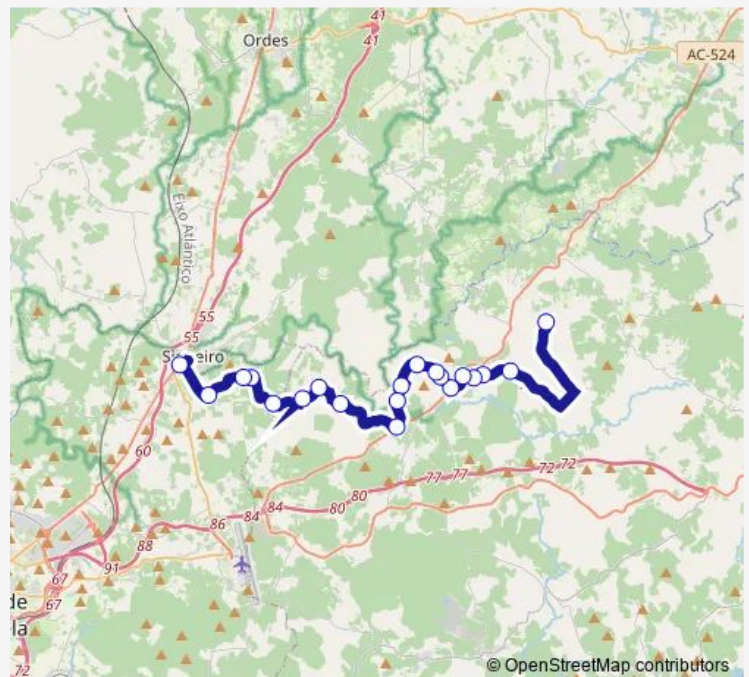

Bus Xg800004 Medín - Sigüeiro

[Go to website](#)

Direction

Medin — Cruce Barciela

20 stops

[Open route schedule](#)

- Medin
- San Gregorio
- Amarelle
- Gonzar
- Santandré
- O Mesón
- Lameiro
- Carballiño
- Rabal De Arriba
- Rabal De Abaixo
- Ponte Das Canizas
- Tarroeira
- Campo
- Pazos De Abaixo
- Penamoa
- Pousada
- O Casal
- Cesar
- Benavente
- Cruce Barciela

Route schedule

Medin — Cruce Barciela

Monday	07:15
Tuesday	07:15
Wednesday	07:15
Thursday	07:15
Friday	07:15
Saturday	—
Sunday	—

Route info

Direction: Medin

Stops: 20

Trip Duration: 0 hour 41 min

■ Xg800004 — Medín - Sigüeiro

Direction

Cruce Barciela — Medin

20 stops

[Open route schedule](#)

Cruce Barciela

Benavente

Cesar

O Casal

Pousada

Penamoa

Pazos De Abaixo

Campo

Tarroeira

Ponte Das Canizas

Rabal De Abaixo

Rabal De Arriba