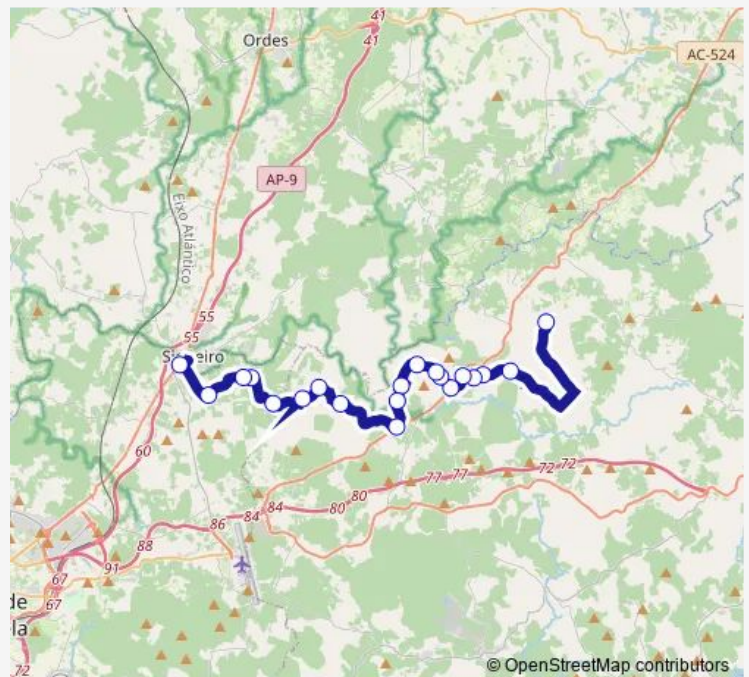

### Direction

Medin — Cruce Barciela

20 stops

[Open route schedule](#)

Medin  
San Gregorio  
Amarelle  
Gonzar  
Santandré  
O Mesón  
Lameiro  
Carballiño  
Rabal De Arriba  
Rabal De Abaixo  
Ponte Das Canizas  
Tarroeira  
Campo  
Pazos De Abaixo  
Penamoa  
Pousada  
O Casal  
Cesar  
Benavente  
Cruce Barciela

### Route schedule

Medin — Cruce Barciela

Monday	07:15
Tuesday	07:15
Wednesday	07:15
Thursday	—
Friday	07:15
Saturday	—
Sunday	—

### Route info

Direction: Medin

Stops: 20

Trip Duration: 0 hour 41 min

■ XG800004 — Medín - Sigüeiro

## Direction

Cruce Barciela — Medin

20 stops

[Open route schedule](#)

Cruce Barciela

Benavente

Cesar

O Casal