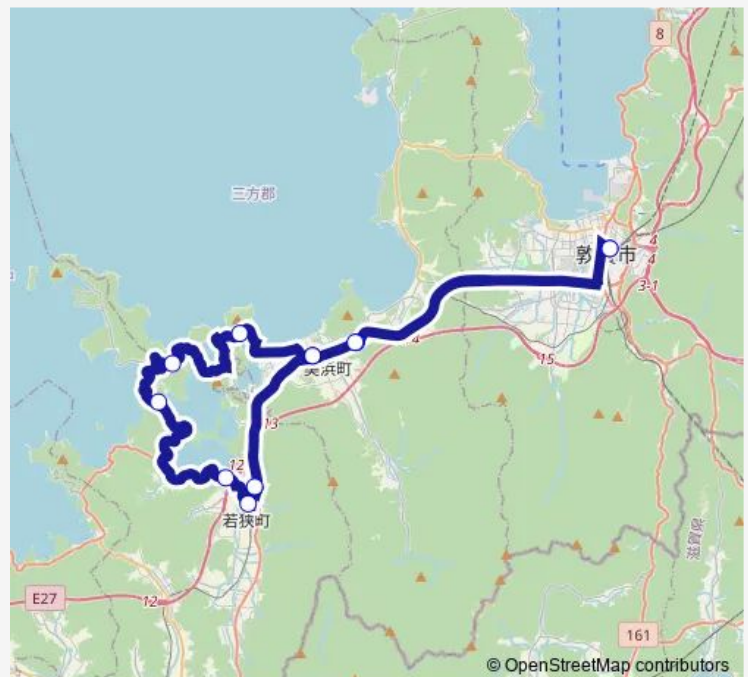

Tuesday 11:24-14:44

Wednesday 11:24-14:44

Thursday 11:24-14:44

Friday 11:24-14:44

Saturday —

Sunday 11:24-14:44

Route info

Direction: Jr三方駅

Stops: 9

Trip Duration: 1 hour 27 min

Direction

Jr敦賀駅 — Jr美浜駅

14 stops

[Open route schedule](#)

Jr敦賀駅

若狭国吉城口

道の駅若狭熊川宿

熊川宿下ノ町

Jr三方駅

Jr美浜駅

Route schedule

Jr敦賀駅 — Jr美浜駅

Monday 10:00-13:50

Tuesday 10:00-13:50

Trip Duration: 2 hour 54 min

Direction

Jr敦賀駅 — Jr敦賀駅

12 stops

[Open route schedule](#)

Jr敦賀駅

若狭国吉城口

Jr美浜駅