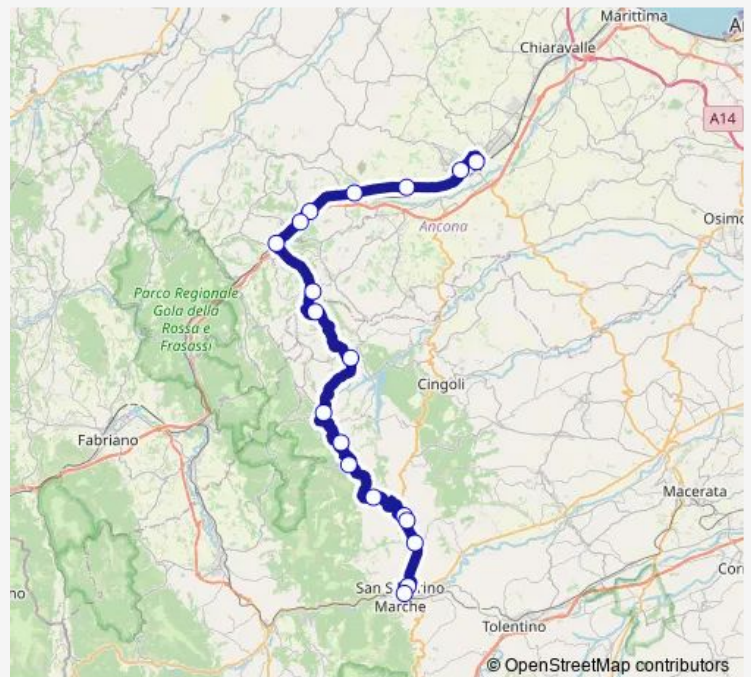

SAN Severino - Stazione F.S.

Route schedule

Jesi (Porta Valle) — SAN Severino - Stazione F.S.

Monday 08:45-19:00

Tuesday 08:45-19:00

Wednesday 08:45-19:00

Thursday 08:45-19:00

Friday 08:45-19:00

Saturday 08:45-19:00

Sunday —

Route info

Direction: Jesi (Porta Valle)

Stops: 19

Trip Duration: 1 hour 35 min

■ SAN Severino Marche - Apiro - Jesi (Ymc03e05)

Direction

SAN Severino - Stazione F.S. — Jesi (Porta Valle)

23 stops

[Open route schedule](#)

SAN Severino - Stazione F.S.

SAN Severino - V.Le Eustacchio

S.Severino VIA Settempeda

S.Severino Bivio Ospedale

SAN Severino - Cesolo

Cesolo

SAN Severino - Localita Cesolo

SAN Severino Marche Loc.Ponte DEI Canti

Serralta (Bivio Cingoli)

Corsciano

Bivio Castel SAN Pietro

SAN Severino - Bivio Isola

Frontale Bivio