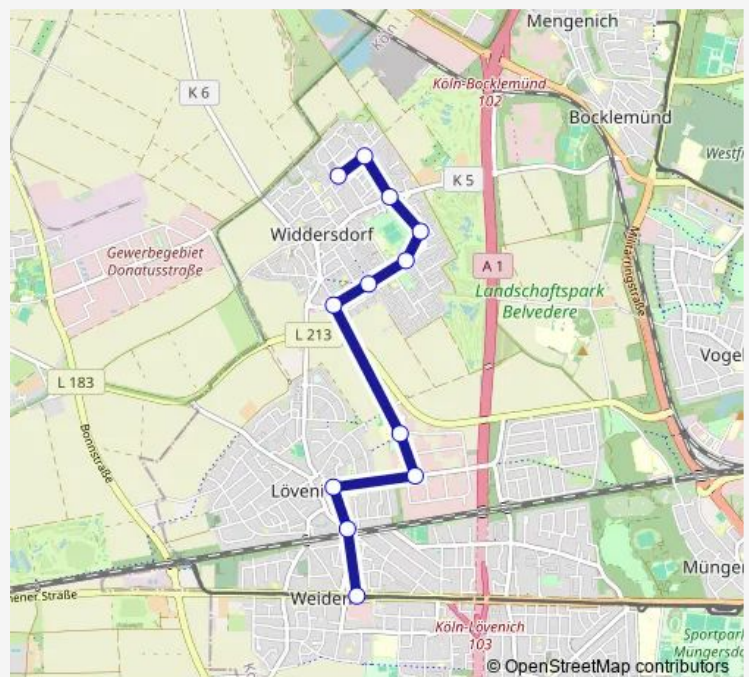

Köln Widdersdorf Rosmarinweg

Köln Widdersdorf Zum neuen Kreuz

Köln Widdersdorf Zur Abtei

Köln Lövenich Zusestr.

Köln Lövenich Dieselstr.

Köln Lövenich Seithümerstr.

Köln Lövenich Bf Lövenich

Köln Weiden Zentrum (Ekc)

Köln Weiden Zentrum

Route schedule

Köln Widdersdorf Zum Dammfelde — Köln Weiden Zentrum

Monday	05:53-19:13
Tuesday	05:53-19:13
Wednesday	05:53-19:13
Thursday	05:53-19:13
Friday	05:53-19:13
Saturday	—
Sunday	—

Route info

Direction: Köln Widdersdorf Zum Dammfelde

Stops: 13

Trip Duration: 0 hour 21 min

Direction

Köln Weiden Zentrum — Köln Widdersdorf Zum Dammfelde

12 stops

[Open route schedule](#)

Köln Weiden Zentrum

Köln Lövenich Bf Lövenich

Köln Lövenich Seithümerstr.

Köln Lövenich Dieselstr.

Köln Lövenich Zusestr.

Köln Widdersdorf Zur Abtei

Köln Widdersdorf Zum neuen Kreuz

Köln Widdersdorf Rosmarinweg