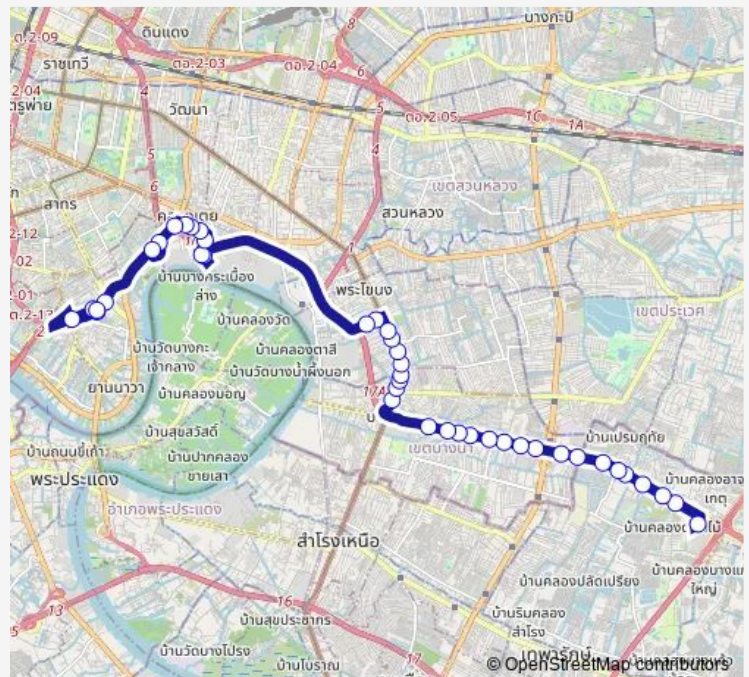

## Bus 3-20E (180) เมกาบางนา - เซ็นทรัลพระราม 3;Mega Bangna - Central Rama 3

[Go to website](#)

### Direction

ท่ารถเมกาบางนา;Mega Bangna (Terminal) —  
 อู่สาธุประดิษฐ์;Bus Depot Sathu Pradit

41 stops

[Open route schedule](#)

- ท่ารถเมกาบางนา;Mega Bangna (Terminal)
- บางแก้ว;Bang Kaeo
- ลุมพินีเมกาซิตี บางนา;Lumpini Mega City Bang Na
- รพ.พรีนซ์ สุวภรณ์ภูมิ;Princ Hospital Suvarnabhumi
- บางนาทาวเวอร์;Bang Na Tower
- ซอยวัดคลองปลัดเปรียง;Soi Wat Khlong Palad Priang
- ตรงข้ามหมู่บ้านบางนาวิลล่า;Opposite Bangna Villa Village
- เนชั่น;Nation Tower
- อาคารเตียวฮง;Teo Hong Building
- เคหะบางนา;Housing Bang Na
- บ้านกลางกรุง บางนา;Baan Klang Krung Bangna
- ตรงข้ามเซ็นทรัลบางนา;Central Bang Na (Opposite)
- ซอยบางนา-ตราด 28;Soi Bang Na - Trad 28
- ซอยบางนา-ตราด 20;Soi Bangna-Trad 20
- หมู่บ้านถาวรนิเวศน์ 1;Thavorn Niwet 1 Village
- โรงเรียนประภามนตรี;Prapamontri School
- ซอยบางนา - ตราด 8;Bangna - Trad 8
- รพ.กล้วยน้ำไท 2;Kluaynamthai 2 Hospital
- BTS อุดมสุข (ทางออก 4);Bts Udomsuk (Exit 4)
- ซอยสุขุมวิท 66;Sukhumwit 66

### Route schedule

ท่ารถเมกาบางนา;Mega Bangna (Terminal) —  
 อู่สาธุประดิษฐ์;Bus Depot Sathu Pradit

Monday	00:01
Tuesday	00:01
Wednesday	00:01
Thursday	00:01
Friday	00:01
Saturday	00:01
Sunday	00:01

### Route info

Direction: ท่ารถเมกาบางนา;Mega Bangna (Terminal)

Stops: 41

Trip Duration: 1 hour 20 min

3-20E (180) — เมกาบางนา - เซ็นทรัลพระราม 3;Mega Bangna - Central Rama 3

ตรงข้ามซอยสุขุมวิท 101/2;Opposite Soi Sukhumvit 101/2