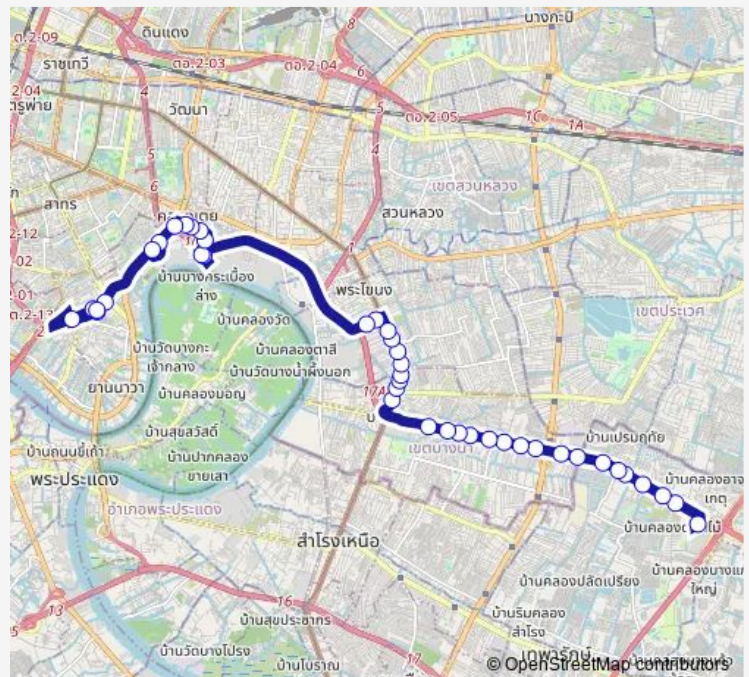

- ท่ารถเมกะบางนา;Mega Bangna (Terminal)
- บางแก้ว;Bang Kaeo
- ลุมพินีเมกาซิตี บางนา;Lumpini Mega City Bang Na
- รพ.พรีนซ์ สุวภรณ์ภูมิ;Princ Hospital Suvarnabhumi
- บางนาทาวเวอร์;Bang Na Tower
- ซอยวัดคลองปลัดเปรียง;Soi Wat Khlong Palad Priang
- ตรงข้ามหมู่บ้านบางนาวิลล่า;Opposite Bangna Villa Village
- เนชั่น;Nation Tower
- อาคารเตียวฮง;Teo Hong Building
- เคหะบางนา;Housing Bang Na
- บ้านกลางกรุง บางนา;Baan Klang Krung Bangna
- ตรงข้ามเซ็นทรัลบางนา;Central Bang Na (Opposite)
- ซอยบางนา-ตราด 28;Soi Bang Na - Trad 28
- ซอยบางนา-ตราด 20;Soi Bangna-Trad 20
- หมู่บ้านถาวรนิเวศน์ 1;Thavorn Niwet 1 Village
- โรงเรียนประภามนตรี;Prapamontri School
- ซอยบางนา - ตราด 8;Bangna - Trad 8
- รพ.กล้วยน้ำไท 2;Kluaynamthai 2 Hospital
- BTS อุดมสุข (ทางออก 4);Bts Udomsuk (Exit 4)
- ซอยสุขุมวิท 66;Sukhumwit 66

Route schedule

ท่ารถเมกะบางนา;Mega Bangna (Terminal) —
 อู่สาธุประดิษฐ์;Bus Depot Sathu Pradit

Monday	00:01
Tuesday	00:01
Wednesday	00:01
Thursday	00:01
Friday	00:01
Saturday	00:01
Sunday	00:01

Route info

Direction: ท่ารถเมกะบางนา;Mega Bangna (Terminal)

Stops: 41

Trip Duration: 1 hour 20 min

3-20E (180) — เมกะบางนา - เซ็นทรัลพระราม 3;Mega Bangna - Central Rama 3

ตรงข้ามซอยสุขุมวิท 101/2;Opposite Soi Sukhumvit 101/2