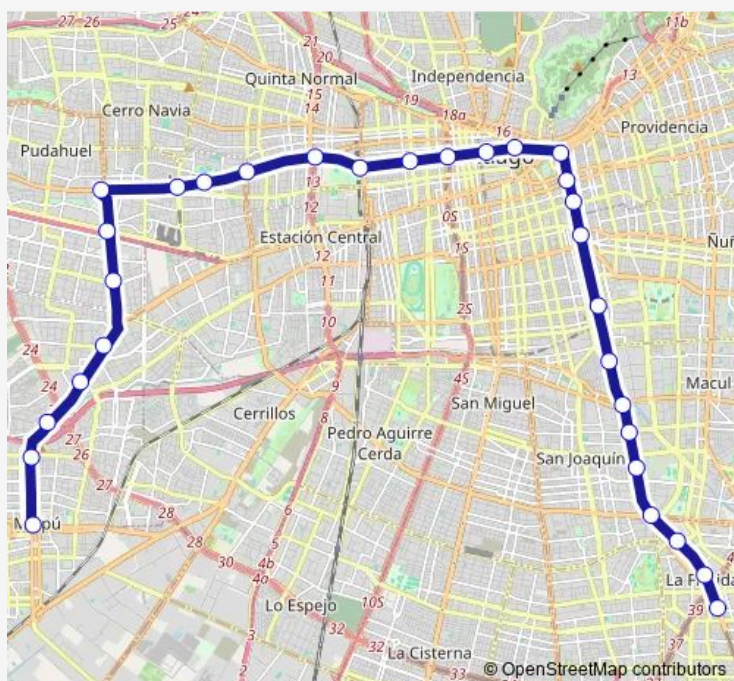

Dirección Plaza de Maipú

Dirección Plaza de Maipú

Dirección Plaza de Maipú

Route schedule

Dirección Plaza de Maipú — Dirección Plaza de Maipú

Monday 00:00

Tuesday 00:00

Wednesday 00:00

Thursday 00:00

Friday 00:00

Saturday 00:00

Sunday 00:00

Route info

Direction: Dirección Plaza de Maipú

Stops: 30

Trip Duration: 0 hour 49 min

L5 — Línea 5 (Plaza de Maipú - Vicente Valdés)

Dirección Plaza de Maipú

Dirección Plaza de Maipú

Dirección Plaza de Maipú

Dirección Plaza de Maipú

Dirección Plaza de Maipú

Dirección Plaza de Maipú

Dirección Plaza de Maipú

Dirección Plaza de Maipú

Dirección Plaza de Maipú