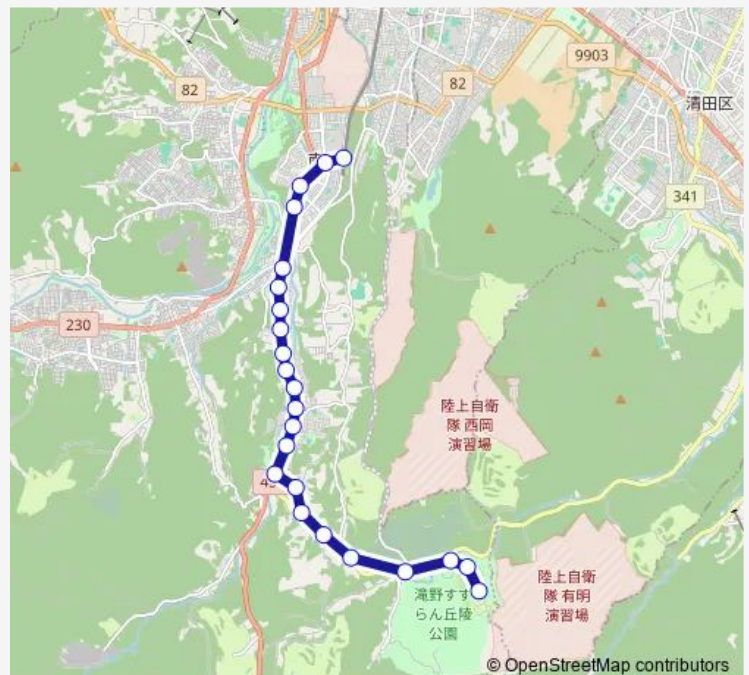

柏丘 8 丁目

Route schedule

すずらん公園東口 — 真駒内駅

Monday 07:09-18:29

Tuesday 07:09-18:29

Wednesday 07:09-18:29

Thursday 07:09-18:29

Friday 07:09-18:29

Saturday 07:09-18:20

Sunday 07:09-18:20

Route info

Direction: すずらん公園東口

Stops: 23

Trip Duration: 0 hour 30 min

南区役所前

真駒内駅

Direction

真駒内駅 — すずらん公園東口

23 stops

[Open route schedule](#)

真駒内駅

南区役所前

柏丘 8 丁目

真駒内花園

Thursday 08:45-19:24

Friday 08:45-19:24

Saturday 08:45-19:10

Sunday 08:45-19:10

Route info

Direction: 真駒内駅

Stops: 23

Trip Duration: 0 hour 32 min