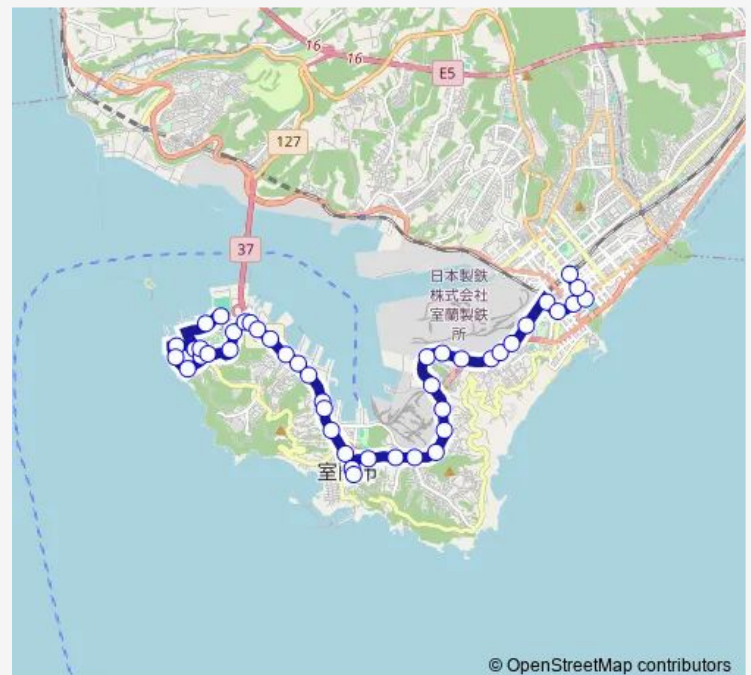

通船前

中央埠頭入口

室蘭観光協会前

Route schedule

みたら・水族館前 — 東室蘭駅東口

Monday 07:20-11:55

Tuesday 07:20-11:55

Wednesday 07:20-11:55

Thursday 07:20-11:55

Friday 07:20-11:55

Saturday 06:20-11:50

Sunday 06:20-11:50

Route info

Direction: みたら・水族館前

Stops: 44

Trip Duration: 0 hour 55 min

© OpenStreetMap contributors

■ 11 みたら・水族館前東室蘭駅東口線 (祝津町経由)

BusMaps

室蘭駅前

市役所前

市立病院前

N h k 前

日鋼記念病院前

Route info

Direction: 東室蘭駅東口

Stops: 45

Trip Duration: 0 hour 55 min

室蘭観光協会前

中央埠頭入口

通船前

小橋内 1 丁目