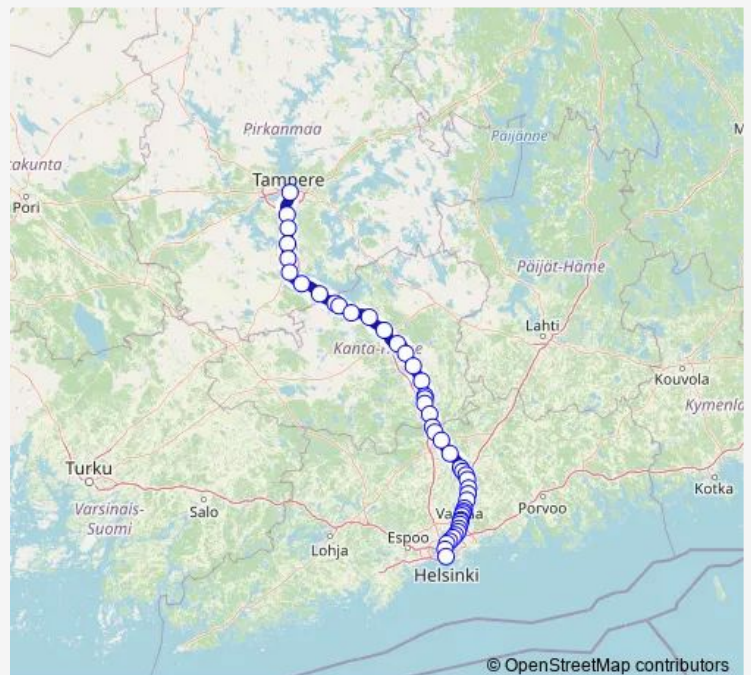

—

Sunday

—

Route info

Direction: Tampere

Stops: 47

Trip Duration: 1 hour 35 min

■ IC 48 — Tampere - Helsinki

Hyvinkää Paavola

Hyvinkää

Palopuro

Jokela

Purola

Saunakallio

Järvenpää

Ainola