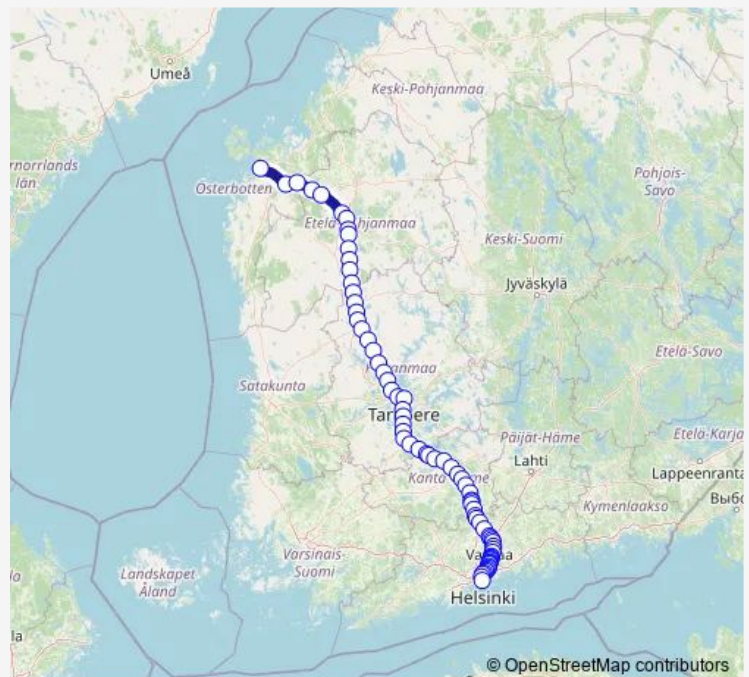

Long Distance Trains IC 48 Vaasa - Helsinki

[Go to website](#)

Direction

Vaasa — Helsinki

72 stops

[Open route schedule](#)

- Vaasa
- Laihia
- Tervajoki
- Isokyrö
- Ylistaro
- Seinäjoki
- Syrjämäki
- Larvakyttö
- Pohjois-Louko
- Peräseinäjoki
- Jalasjärvi
- Ylivalli
- Madesjärvi
- Ratikylä
- Kuivasjärvi
- Lamminkoski
- Parkano
- Poikkeus
- Vahojärvi
- Sisättö
- Karhejärvi

Route schedule

Vaasa — Helsinki

Monday	12:45
Tuesday	12:45
Wednesday	12:45
Thursday	12:45
Friday	12:45
Saturday	—
Sunday	12:45

Route info

Direction: Vaasa

Stops: 72

Trip Duration: 3 hour 50 min

■ IC 48 — Vaasa - Helsinki

Majajärvi

Lakiala

Ylöjärvi

Lielahdi

Tampere

Sääksjärvi

Vanattara

Lempäälä