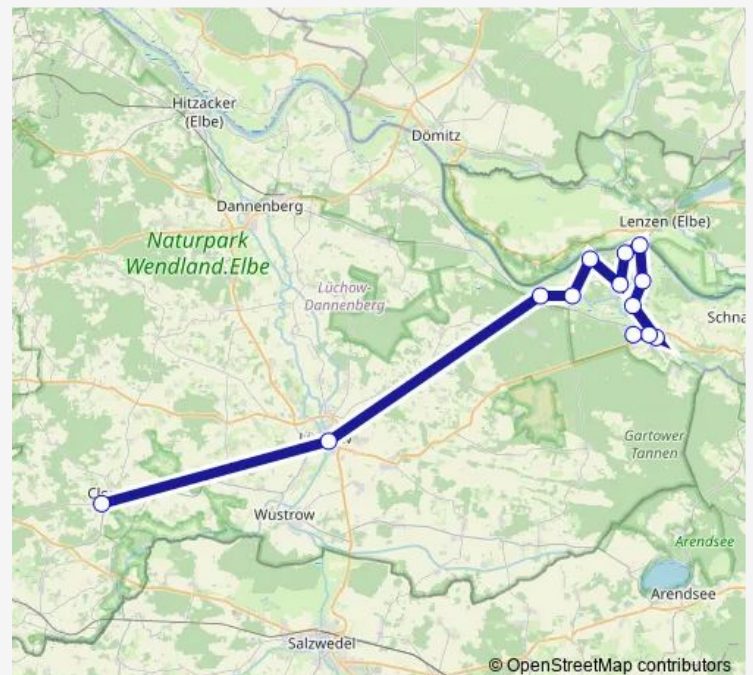

Gorleben Alte Burg

Meetschow Ort

Vietze

Brünkendorf(Höhbeck)

Höhbeck Schwedenschanze

Pevestorf Fähre

Pevestorf Völkel

Restorf

Thursday 05:50-15:22

Friday 05:50-15:22

Saturday —

Sunday —

Route info

Direction: Clenze Kgs

Stops: 13

Trip Duration: 1 hour 20 min

■ 8703

BusMaps

Direction

Gorleben Alte Burg — Gartow(Elbe) Schule

12 stops

[Open route schedule](#)

Gorleben Alte Burg

Meetschow Ort

Gartow(Elbe) Wendlandtherme

Gartow(Elbe) Schule

Route schedule

Gorleben Alte Burg — Gartow(Elbe) Schule

Monday	07:27
Tuesday	07:27
Wednesday	07:27
Thursday	07:27
Friday	07:27
Saturday	—
Sunday	—

Route info