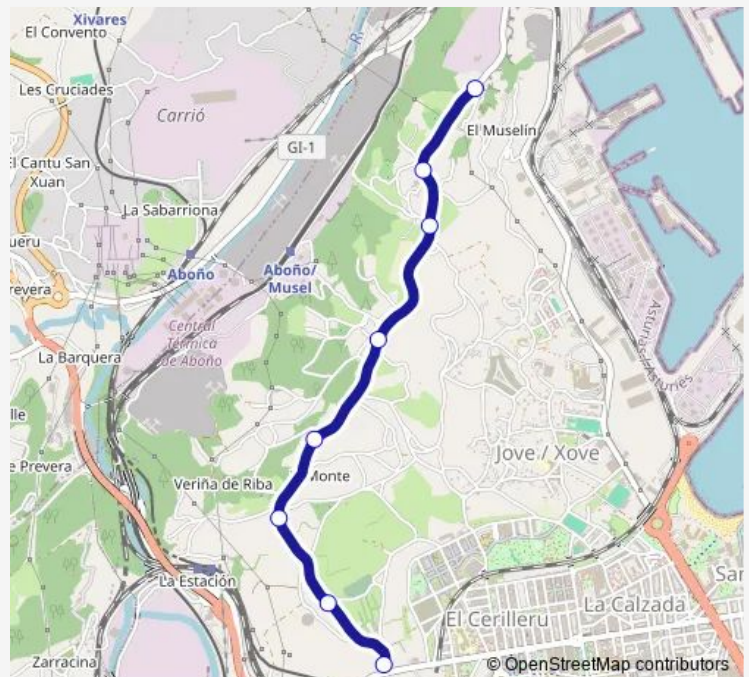

[GIJÓN/XIXÓN] Los Depósitos [CTA 06554]

[GIJÓN/XIXÓN] Estación Servicio Campa - Camín Cementeriu [CTA 10331]

Route schedule

[GIJÓN/XIXÓN] Campa de Torres [CTA 06565] — [GIJÓN/XIXÓN] Estación Servicio Campa - Camín Cementeriu [CTA 10331]

Monday	07:50
Tuesday	07:50
Wednesday	07:50
Thursday	07:50
Friday	07:50
Saturday	—
Sunday	—

Route info

Direction: [GIJÓN/XIXÓN] Campa de Torres [CTA 06565]

Stops: 8

Trip Duration: 0 hour 13 min

■ L21 — L21 - Ctra.Campa-Campa de Torres

Direction

[GIJÓN/XIXÓN] Estación Servicio Campa - Camín Cementeriu [CTA 10330] — [GIJÓN/XIXÓN] Campa de Torres [CTA 06565]

8 stops

[Open route schedule](#)

[GIJÓN/XIXÓN] Estación Servicio Campa - Camín Cementeriu [CTA 10330]

Thursday 13:05

Friday 13:05

Saturday —

Sunday —

Route info

Direction: [GIJÓN/XIXÓN] Estación Servicio Campa - Camín Cementeriu [CTA 10330]

Stops: 8

Trip Duration: 0 hour 13 min