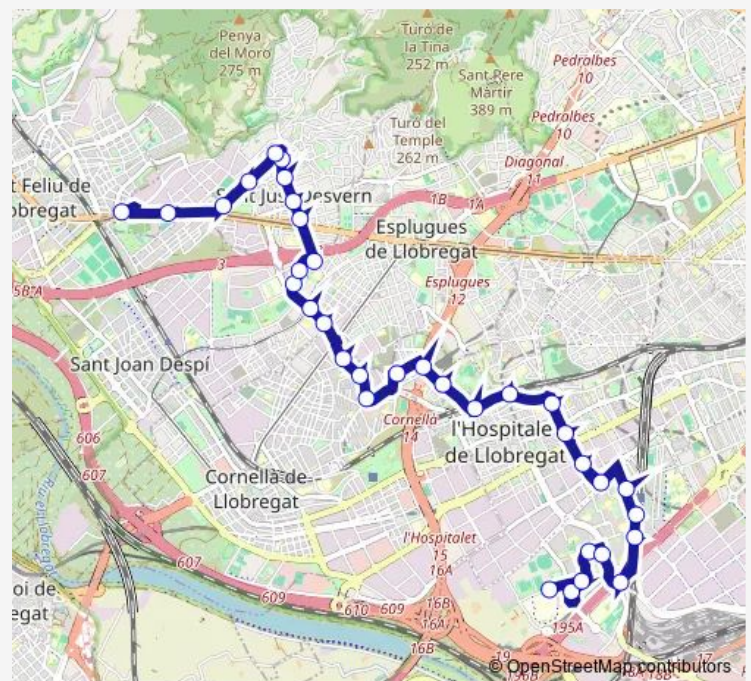

Ermита de Bellvitge

CAP Bellvitge

Parc de Bellvitge

Av Granvia - Ctra Antiga del Prat

Pl. de la Cultura

Estació Rodalies Bellvitge-Gornal

Institut Europa

Trav. Industrial - Av. Fabregada

Thursday 05:30-22:50

Friday 05:30-22:50

Saturday 05:30-22:30

Sunday 08:00-22:30

Route info

Direction: Urgències Hospital de Bellvitge

Stops: 35

Trip Duration: 0 hour 47 min

L21 — L'Hospitalet L.-St. Feliu L.

Av Baix Llobregat - Enric Granados

Av Baix Llobregat - Àngel Guimerà

Hospital Moisès Broggi

Porta Diagonal

Sant Martí de l'Erm - Mestre Manuel de Falla

Rambla Sant Just - Ctra Reial

Miquel Reverter

El Parador

Parc de la Rambla

Rbla. Gaspar Modolell - Ctra. Reial

Sant Martí de l'Erm - Rbla. Modolell

Porta Diagonal

Hospital Moisès Broggi

Av Baix Llobregat - Av Barcelona