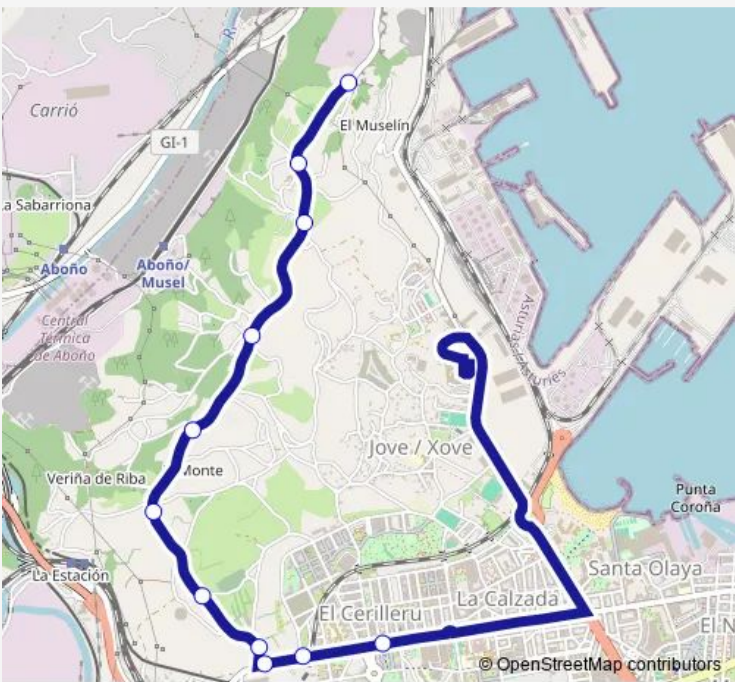

Bus L21 L21 - Hospital de Jove-Campa de Torres

[Go to website](#)

**Direction**  
 [GIJÓN/XIXÓN] Centro Empresas [CTA 06551] — [GIJÓN/XIXÓN] Campa de Torres [CTA 06565]  
 11 stops  
[Open route schedule](#)

- [GIJÓN/XIXÓN] Centro Empresas [CTA 06551]
- [Gijón/Xixón] El Cerillero [Cta 02930]
- [GIJÓN/XIXÓN] Alto El Cerillero [CTA 06548]
- [GIJÓN/XIXÓN] Estación Servicio Campa - Camín Cementeriu [CTA 10330]
- [GIJÓN/XIXÓN] Cementerio Campa [CTA 06553]
- [GIJÓN/XIXÓN] Casa Blasco [CTA 06556]
- [GIJÓN/XIXÓN] La Panerona [CTA 06558]
- [GIJÓN/XIXÓN] La Cinta [CTA 06560]
- [GIJÓN/XIXÓN] El Regatón [CTA 06562]
- [GIJÓN/XIXÓN] Les Cabañes [CTA 06564]
- [GIJÓN/XIXÓN] Campa de Torres [CTA 06565]

Route info  
 Direction: [GIJÓN/XIXÓN] Centro Empresas [CTA 06551]  
 Stops: 11  
 Trip Duration: 0 hour 23 min

■ L21 — L21 - Hospital de Jove-Campa de Torres **BusMaps**

## Route info

Direction: [GIJÓN/XIXÓN] Campa de Torres [CTA 06565]

Stops: 13

Trip Duration: 0 hour 25 min

L21 Bus time schedules and route maps are available in an offline PDF at [busmaps.com](https://busmaps.com). Use the [busmaps.com](https://busmaps.com) website to see live bus times, train schedule or subway schedule, and step-by-step directions for all public transit in Gijón