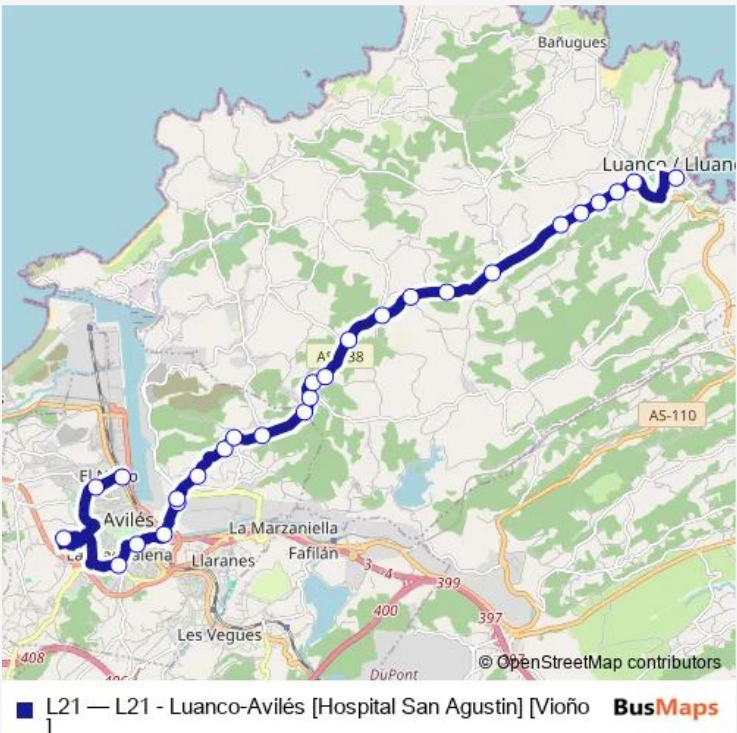

# Bus L21 L21 - Luanco-Avilés [Hospital San Agustín] [Vioño]

[Go to website](#)

**Direction**  
 [Avilés] Estación Bus Avilés [Cta 00161] — [Llanco/Luanco] Estación Bus Luanco [Cta 00299]  
 27 stops  
[Open route schedule](#)

- [Avilés] Estación Bus Avilés [Cta 00161]
- [Avilés] La Constitución Avda [Cta 04370]
- [Avilés] Hospital San Agustín [Cta 04356]
- [Avilés] Valdés Salas 2 [Cta 04398]
- [Avilés] Cervantes Avda - Maestría [Cta 04324]
- [Avilés] Puente Azud [Cta 00208]
- [AVILÉS] Parque Empresarial PEPA [CTA 07918]
- [Avilés] La Palmera [Cta 01562]
- [Vallines] San Sebastián [Cta 00263]
- [Campo LA Iglesia, El|Campo de la Iglesia] El Campo la Iglesia [Cta 00265]
- [Tetuán] Tetuán [Cta 00268]
- [Piedramenuda] Piedramenuda [Cta 00270]
- [Piñera, LA] La Piñera [Cta 00271]
- [Piñera, LA] Palomo [Cta 00274]
- [PIÑERA, LA] Jardinería Plantamar [CTA 07916]
- [Perdones] Ramal Pontón [Cta 00275]
- [Valle, EL] El Valle [Cta 00277]
- [Vioño] Vioño [Cta 00279]
- [Pedrera, LA] Cruce Ería [Cta 00282]
- [VIOÑO] Vioño AS-238 Km8 [CTA 21417]

**Route info**  
 Direction: [Avilés] Estación Bus Avilés [Cta 00161]  
 Stops: 27  
 Trip Duration: 0 hour 25 min

[Susacasa] Cruce Santa Olaya [Cta 00286]

[Nembro] Alto Llantada [Cta 00287]

[Nembro] Nembro [Cta 00740]

## Route info

Direction: [Lluanco/Luanco] Estación Bus Luanco [Cta 00299]

Stops: 27

Trip Duration: 0 hour 25 min

[Avilés] Hospital San Agustín [Cta 04356]

[Avilés] La Constitución Avda [Cta 04370]

[Avilés] Estación Bus Avilés [Cta 00161]